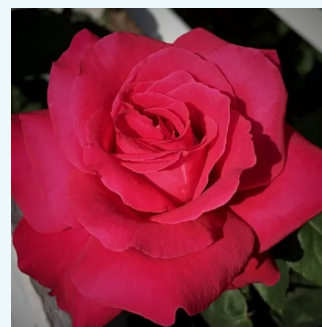

Rosa William Lobb

mauve - Rosiers mousse
180-250 cm
parfum intense - -
Jean Laffay

Rosa Agkon

rose - Rosiers hybrides de thé
50-90 cm
non parfumé - -
Richard Agel

Rosa Aina®

jaune - rouge - Rosiers hybrides de thé
80-90 cm
parfum discret - -
Alain Meiland