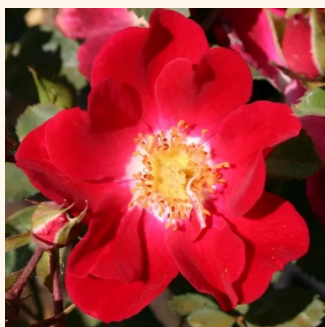

Rosa Sommerabend®

rouge - Rosiers couvre sol
30-50 cm
non parfumé - -
W. Kordes & Sons