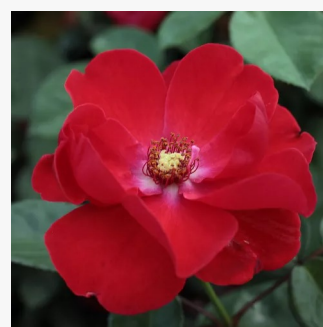

Rosa Paprika™

rouge - Rosiers polyantha
50-60 cm
parfum discret - -
Mathias Tantau, Jr.