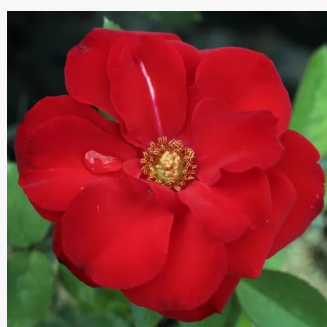

Rosa Satchmo

rouge - Rosiers polyantha
50-90 cm
non parfumé - -
Samuel Darragh McGredy IV.