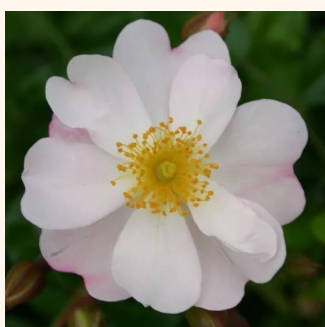

Rosa Medeo®

blanche - Rosiers couvre sol
60-70 cm
parfum discret - -
W. Kordes & Sons