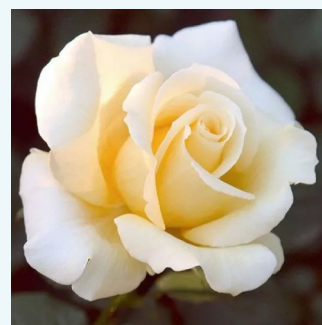

Rosa Elina ®

jaune - Rosiers hybrides de thé
100-120 cm
parfum discret - -
Patrick Dickson, Colin Dickson