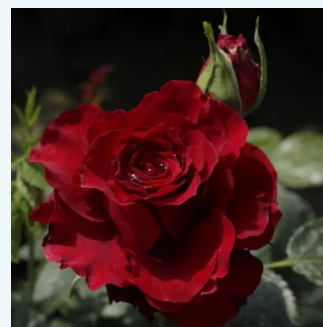

Rosa Schwarze Madonna™

rouge - Rosiers hybrides de thé
70-100 cm
parfum discret - -
Wilhelm II Kordes & Reimer & Werner Kordes