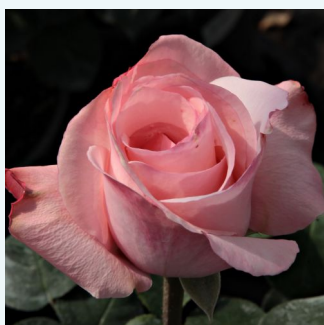

rouge - Rosiers hybrides de thé
80-100 cm
moyennement parfumé - -
Louis Lens

Rosa Day Dream

rose - Rosiers hybrides de thé
80-100 cm
parfum discret - -
David L. Armstrong

Rosa Delset

rose - Rosiers hybrides de thé
50-150 cm
parfum discret - -
Georges Delbard, Andre Chabert