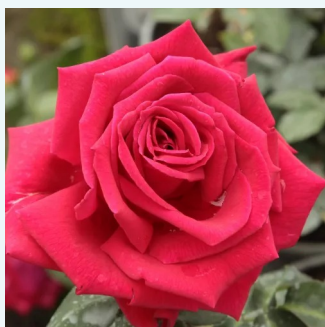

Rosa Ena Harkness™

rouge - Rosiers hybrides de thé
60-75 cm
parfum intense - -
Albert Norman