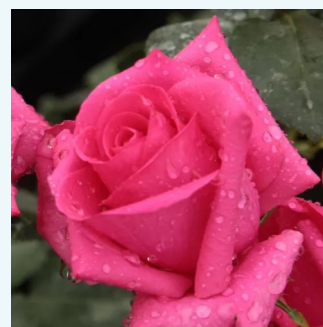

Rosa Lancôme

rose - Rosiers hybrides de thé
70-110 cm
non parfumé - -
Georges Delbard