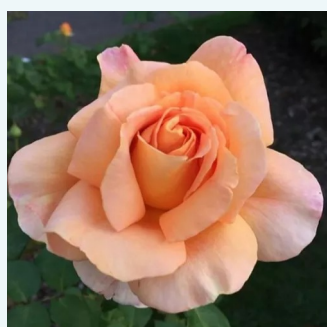

jaune - Rosiers hybrides de thé
90-100 cm
non parfumé - -
Haschke, Pflanzen-Kontor

Rosa Annapurna™

blanche - Rosiers hybrides de thé
60-80 cm
parfum intense - -
Francois Dorieux II.

Rosa Anne Marie Trechslin™

rose - Rosiers hybrides de thé
80-120 cm
parfum intense - -
Meilland International

Rosa Anniversary Waltz™

blanche - Rosiers hybrides de thé
75-90 cm
parfum intense - -
Ronnie Rawlins

Rosa Apricot Silk

orange - Rosiers hybrides de thé
60-130 cm
moyennement parfumé - -
Charles Walter Gregory