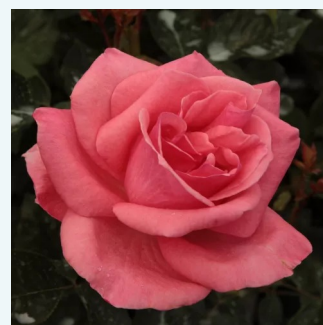

Rosa Sebastian Schultheis

rose - Rosiers hybrides de thé
100-150 cm
parfum discret - -
Heinrich Schultheis