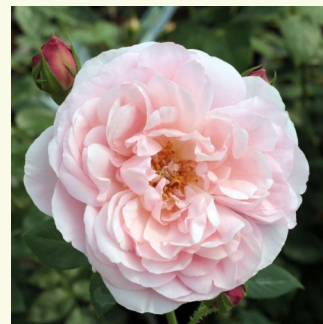

Rosa Sonia Rykiel™

rose - Rosiers nostalgique
120-150 cm
parfum intense - -
Dominique Massad