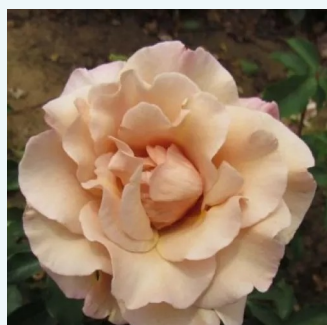

rose - Rosiers hybrides de thé
60-100 cm
moyennement parfumé - -
Márk Gergely

Rosa Burgundy™

rouge - Rosiers hybrides de thé
60-80 cm
parfum discret - -
PhenoGeno Roses

Rosa Burning Sky™

rouge-violet - Rosiers hybrides de thé
90-120 cm
parfum discret - -
O.L. "Ollie" Weeks