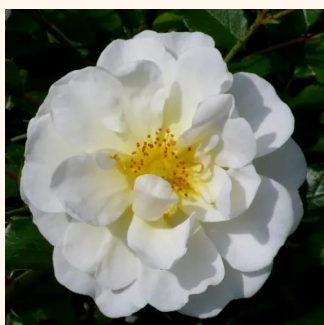

rose - Rosiers couvre sol
75-90 cm
non parfumé - -
Tim Hermann Kordes

Rosa Limesfeuer™

rose - Rosiers couvre sol
40-60 cm
parfum discret - -
Colin A. Pearce

Rosa Limesglut™

rouge - Rosiers couvre sol
30-50 cm
non parfumé - -
Colin A. Pearce