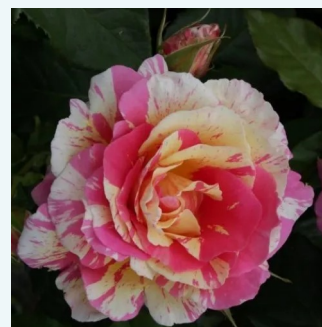

Rosa Chrysler Imperial

rouge - Rosiers hybrides de thé
60-100 cm
parfum intense - -
Dr. Walter Edward Lammerts

Rosa Clarita™

rouge - Rosiers hybrides de thé
60-100 cm
parfum discret - -
Francis Meilland

Rosa Claude Monet™