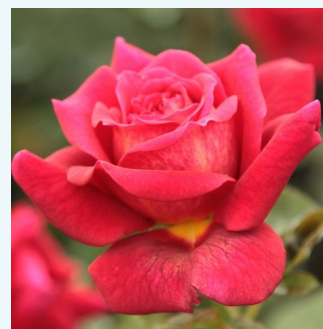

Rosa L'Ami des Jardins™

rouge - Rosiers hybrides de thé
90-100 cm
parfum discret - -
Dominique Massad