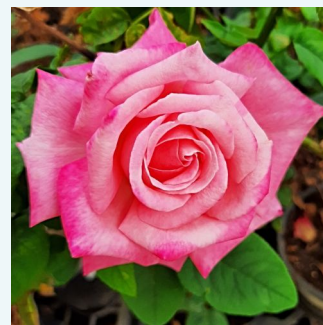

blanc - rose - Rosiers hybrides de thé
130-170 cm
parfum intense - -
Reimer Kordes

Rosa Kós Károly emléke

rose - Rosiers hybrides de thé
60-70 cm
parfum discret - -
Márk Gergely

Rosa Krémsárga

jaune - Rosiers hybrides de thé
80-100 cm
moyennement parfumé - -