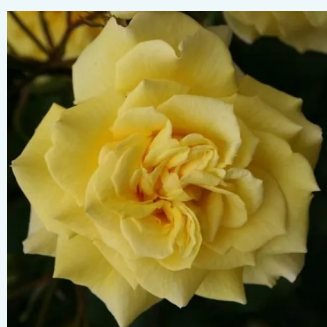

Rosa Sterntaler®

jaune - Rosiers hybrides de thé
90-150 cm
parfum discret - -
W. Kordes & Sons