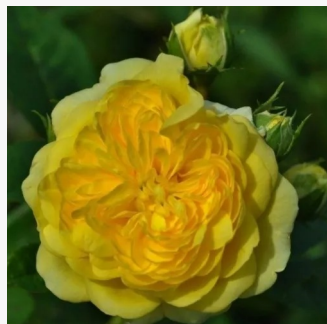

Rosa Animo

orange - Rosiers polyantha
100-160 cm
parfum intense - -
De Ruiter Innovations BV.

Rosa Anna Mège™

rouge - Rosiers polyantha
50-100 cm
parfum discret - -
Dominique Massad

Rosa Anne Poulsen®

rouge - Rosiers polyantha
60-100 cm
parfum discret - -
Poulsen, Svend