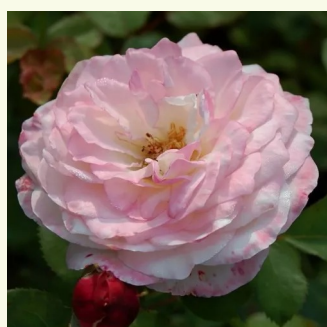

Rosa Diadal™

rose - Rosiers nostalgique
100-150 cm
parfum discret - -
-

Rosa Eglantyne

rose - Rosiers anglais
80-120 cm
parfum intense - -
David Austin

Rosa Eifelzauber®

rose - Rosiers nostalgique
90-150 cm
parfum discret - -
W. Kordes & Sons