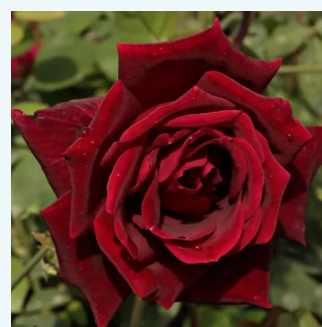

orange - Rosiers hybrides de thé
40-50 cm
parfum discret - -
PhenoGeno Roses

Rosa Orchid Masterpiece™

rose-mauve - Rosiers hybrides de thé
50-150 cm
parfum discret - -
Eugene S. Boerner

Rosa Pannonhalma

rouge - Rosiers hybrides de thé
90-100 cm
moyennement parfumé - -
Márk Gergely