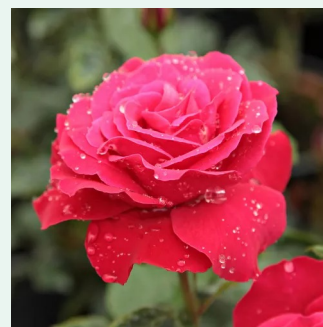

Rosa Zebrina™

rouge - Rosiers lianes (Climber, Kletter)
280-320 cm
parfum discret - -
-