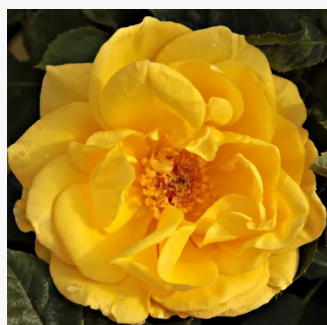

Rosa Goldbeet

jaune - Rosiers polyantha
120-150 cm
non parfumé - -
Werner Noack