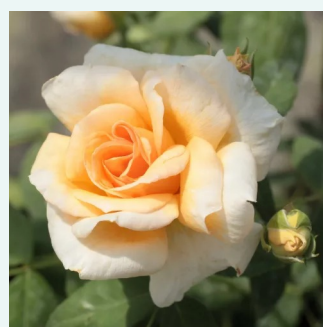

Rosa Celsiana

rose - Rosiers de Damas
90-185 cm
parfum intense - -
-

Rosa Charles de Mills

mauve - Rosiers gallica
100-150 cm
parfum discret - -
-

Rosa Comte de Chambord

rose - Rosiers portland
90-150 cm
parfum intense - -
Robert and Moreau