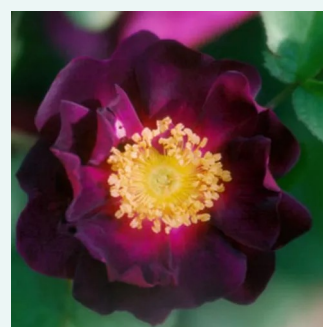

Rosa Tuscany Superb

mauve - Rosiers gallica
100-150 cm
parfum discret - -
Thomas Rivers & Son Ltd.