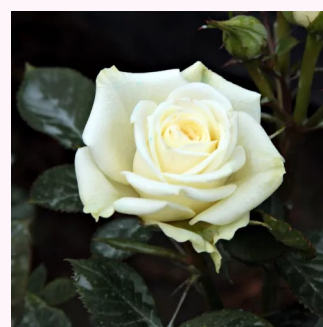

Rosa Miami™

orange - Rosiers miniatures
30-40 cm
parfum discret - -
Michel Adam

Rosa Moana™

rose - Rosiers miniatures
40-50 cm
parfum discret - -
Samuel Darragh McGredy IV.

Rosa Moin Moin®

rose - Rosiers miniatures
40-60 cm
parfum discret - -
W. Kordes & Sons

Rosa Moonlight Lady™

blanche - Rosiers miniatures
20-40 cm
parfum discret - -
Barry & Dawn Eagle

Rosa Pink Babyflor®

rose - Rosiers miniatures
30-50 cm
parfum discret - -
Hans Jürgen Evers

Rosa Popcorn

blanche - Rosiers miniatures
25-50 cm
parfum intense - -
Dr. Dennison H. Morey