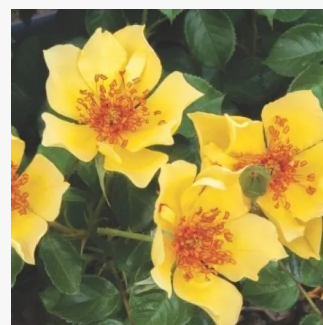

Rosa Dopey

rose - Rosiers polyantha
20-40 cm
moyennement parfumé - -
De Ruiter Innovations BV.

Rosa Double Knock Out®

rouge - Rosiers polyantha
60-80 cm
non parfumé - -
William J. Radler

Rosa Draga™

rouge - Rosiers polyantha
30-40 cm
parfum discret - -
PhenoGeno Roses