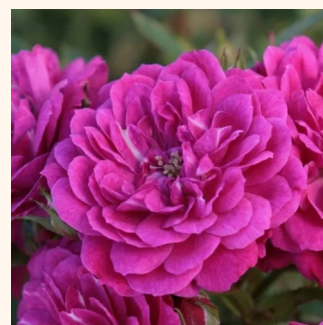

Rosa Purple Rain®

mauve - Rosiers couvre sol
60-90 cm
parfum discret - -
W. Kordes & Sons