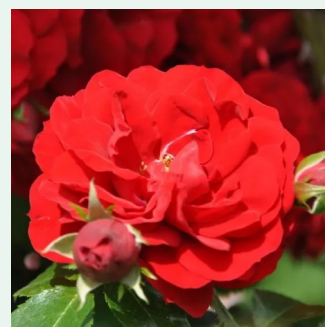

Rosa Amadeus®

rouge - Rosiers lianes (Climber, Kletter)
200-250 cm
parfum discret - -
W. Kordes & Sons