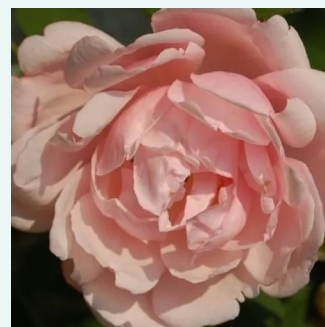

Rosa William Christie™

rose - Rosiers nostalgique
90-120 cm
parfum discret - -
Dominique Massad

Rosa Alain Blanchard

rose - Rosiers gallica
100-150 cm
parfum intense - -
Coquerel

Rosa Albéric Barbier

blanche - Rosiers historiques -grimpants
450-610 cm
moyennement parfumé - -
Barbier Frères & Compagnie