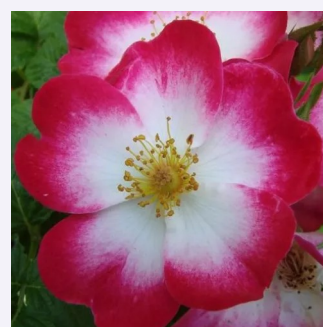

Rosa Bouquet Parfait®

blanc - rose - Rosiers buissons
120-150 cm
parfum discret - -
Louis Lens

Rosa Brillant Korsar®

rouge - Rosiers buissons
120-200 cm
non parfumé - -
W. Kordes & Sons

Rosa Buff Beauty

jaune - Rosiers buissons
120-300 cm
parfum intense - -
Bentall