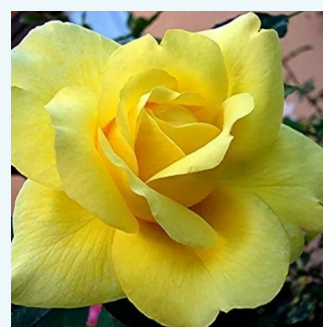

Rosa President Armand Zinsch™

jaune - Rosiers hybrides de thé
90-100 cm
parfum intense - -
Georges Delbard