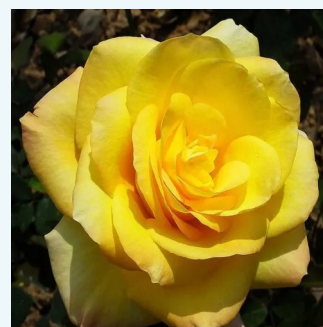

Rosa King's Ransom™

jaune - Rosiers hybrides de thé
75-150 cm
parfum intense - -
Dr. Dennison H. Morey