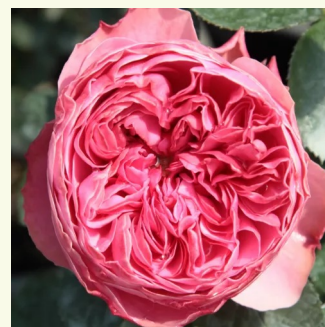

rouge - Rosiers anglais
100-120 cm
parfum intense - -
David Austin

Rosa Leonardo da Vinci®

rose - Rosiers nostalgique
70-150 cm
parfum discret - -
Alain Meilland

Rosa Macbeth™

rose - Rosiers anglais
180-220 cm
parfum intense - -
David Austin