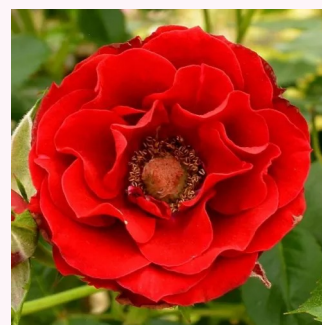

Rosa Portofino™

rose - Rosiers miniatures
40-60 cm
parfum discret - -
Michel Adam

Rosa Punch™

rose - Rosiers miniatures
30-40 cm
parfum discret - -
PhenoGeno Roses

Rosa Rennie's Pink™

rose - Rosiers miniatures
20-40 cm
parfum discret - -
Bruce F. Rennie