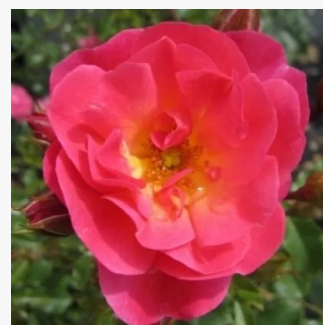

Rosa Lovely Green™

blanche - Rosiers polyantha
60-80 cm
non parfumé - -
Meiland International

Rosa Lusatia®

jaune - Rosiers polyantha
60-90 cm
non parfumé - -
W. Kordes & Sons

Rosa Märchenland®

rose - Rosiers polyantha
80-150 cm
moyennement parfumé - -
Mathias Tantau, Jr.