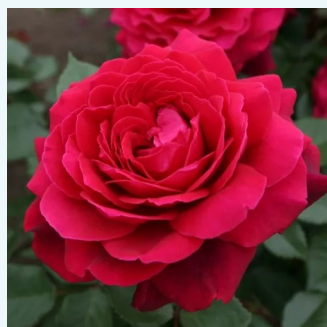

Rosa Bellevue®

rouge - Rosiers hybrides de thé
75-90 cm
parfum discret - -
W. Kordes & Sons