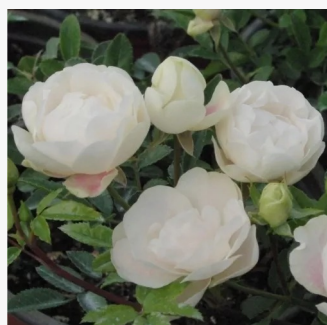

Rosa Snövit™

blanche - Rosiers polyantha
50-70 cm
non parfumé - -
D.A. Koster, F.J. Grootendorst