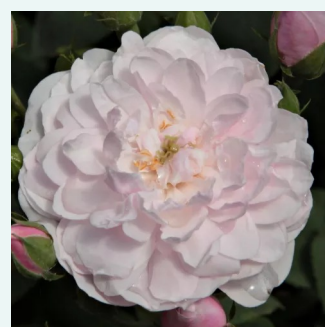

Rosa Blush Noisette

rose - Rosiers noisette
120-200 cm
moyennement parfumé - -
Philippe Noisette