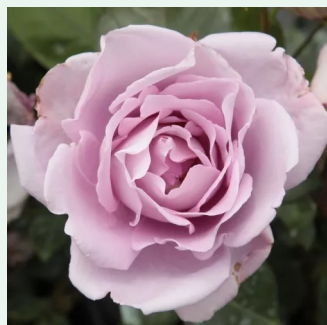

rose - Rosiers lianes (Climber, Kletter)
200-400 cm
parfum discret - -
Dominique Massad

Rosa Big Ben™

jaune - Rosiers lianes (Climber, Kletter)
150-250 cm
parfum intense - -
Colleen O.

Rosa Bleu Magenta

mauve - Rosiers grimpants (Rambler,
Schlingrosen)
300-500 cm
parfum discret - -
Grandes Roseraies du Val de Loire