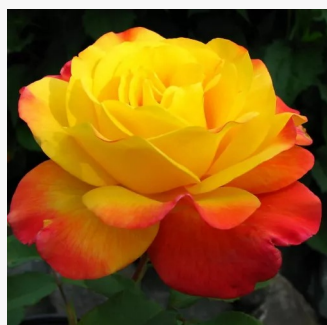

Rosa Samba®

jaune - rouge - Rosiers polyantha
30-70 cm
non parfumé - -
Reimer Kordes