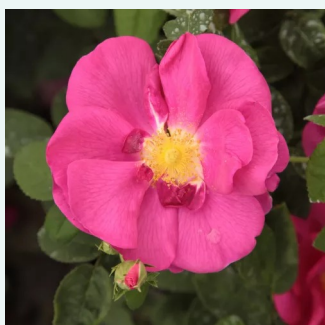

Rosa Gallica 'Officinalis'

rose - Rosiers gallica
90-150 cm
parfum intense - -
-