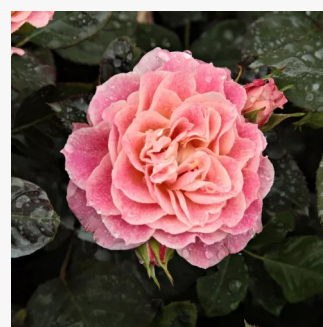

Rosa Maxi-Vita®

rose - Rosiers polyantha
60-70 cm
non parfumé - -
W. Kordes & Sons

Rosa Mercedes®

orange - Rosiers polyantha
50-90 cm
non parfumé - -
Reimer Kordes

Rosa Mevrouw Nathalie Nypels

rose - Rosiers polyantha
50-90 cm
parfum discret - -
Mathias Leenders