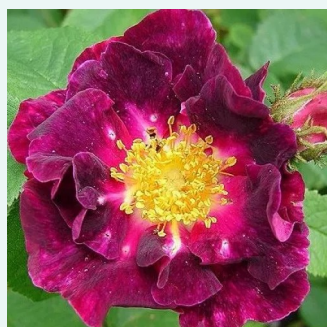

Rosa Tuscany Superb

mauve - Rosiers gallica
100-150 cm
parfum discret - -
Thomas Rivers & Son Ltd.

Rosa Typ Kassel

rose - Rosiers centifolia (Provence)
130-150 cm
parfum intense - -
-

Rosa Veilchenblau

violet - blanc - Rosiers historiques -grimpants
300-600 cm
parfum discret - -
Johann Christoph Schmidt

Rosa Venusta Pendula

blanche - Rosiers historiques -grimpants
300-600 cm
parfum discret - -
-

Rosa Violacea

mauve - Rosiers gallica
150-220 cm
parfum intense - -
-

Rosa White Jacques Cartier

blanche - Rosier hybride perpetuel
90-120 cm
parfum intense - -
Knud Pedersen