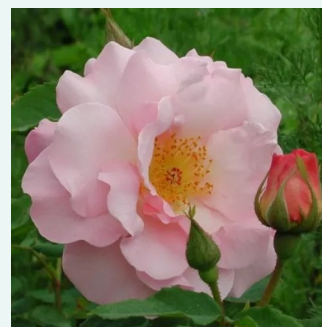

Rosa Félicité et Perpétue

blanche - Rosiers historiques -grimpants
450-610 cm
parfum intense - -
Antoine A. Jacques

Rosa Ferdinand Pichard

blanc rouge - Rosier hybride perpetuel
120-240 cm
parfum intense - -
Rémi Tanne

Rosa Fimbriata

blanche - Ancien rosiers de jardin
120-150 cm
moyennement parfumé - -
Morlet

Rosa Frau Dr. Schricker

rose - Rosiers de chine
80-120 cm
parfum intense - -
Johannes Felberg-Leclerc

Rosa Frau Karl Druschki

blanche - Rosier hybride perpetuel
150-200 cm
non parfumé - -
Peter Lambert

Rosa Fritz Nobis®

rose - Ancien rosiers de jardin
150-220 cm
parfum discret - -
Wilhelm J.H. Kordes II.

Rosa Gallica 'Officinalis'