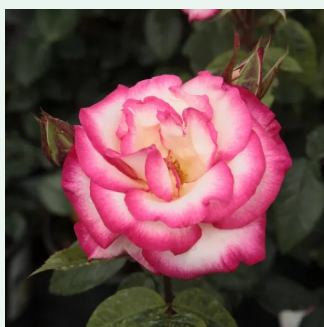

Rosa Grand Award®

rouge - Rosiers lianes (Climber, Kletter)
160-180 cm
parfum discret - -
Mogens Nyegaard Olesen

Rosa Harlekin®

rose - blanc - Rosiers lianes (Climber, Kletter)
280-320 cm
moyennement parfumé - -
Reimer Kordes