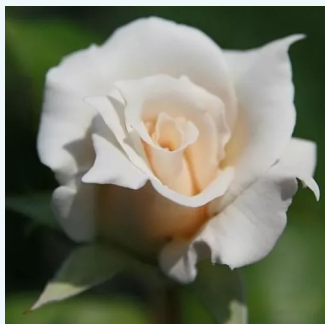

Rosa Fehér

blanche - Rosiers hybrides de thé
80-100 cm
moyennement parfumé - -
-