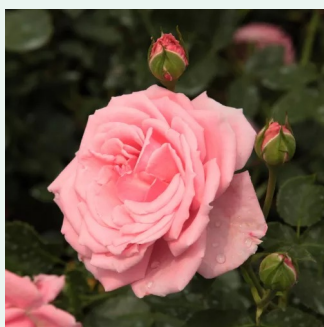

Rosa City of York®

blanche - Rosiers lianes (Climber, Kletter)
250-600 cm
parfum discret - -
Mathias Tantau, Jr.

Rosa Coral Dawn

rose - Rosiers lianes (Climber, Kletter)
280-320 cm
parfum intense - -
Eugene S. Boerner