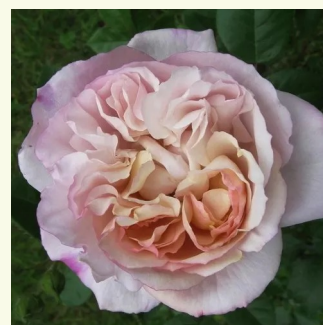

Rosa Herkules®

jaune - violet - Rosiers nostalgique
90-120 cm
parfum intense - -
W. Kordes & Sons