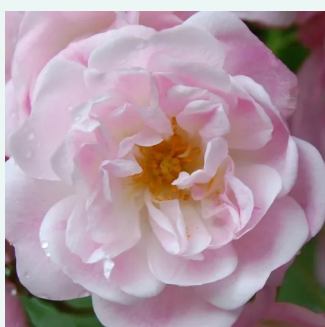

Rosa Belvedere

rose - Rosiers sempervirens
300-400 cm
parfum intense - -
Antoine A. Jacques