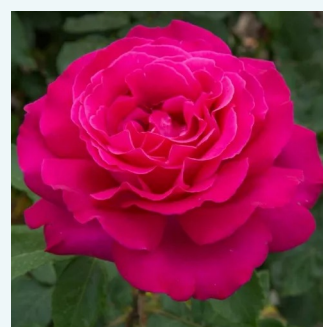

Rosa Velasquez®

rose - Rosiers hybrides de thé
90-120 cm
parfum intense - -
Alain Meilland