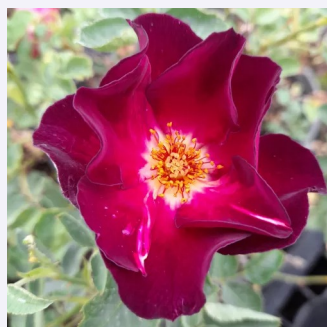

Rosa Cardinal Hume

rouge-violet - Rosiers buissons
75-180 cm
parfum intense - -
Harkness & Co. Ltd