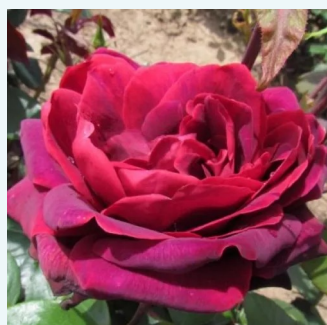

Rosa Sealed with a Kiss™

rouge - Rosiers hybrides de thé
80-90 cm
parfum intense - -
Nola M. Simpson