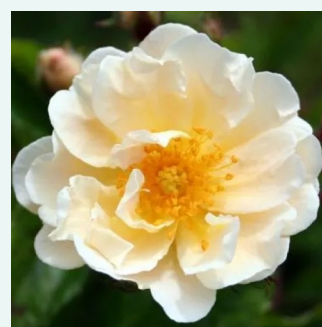

rose - Rosiers gallica
90-150 cm
parfum intense - -
-

Rosa Général Kléber

rose - Rosiers mousse
120-180 cm
parfum intense - -
M. Robert

Rosa Geschwinds Orden

rose - blanc - Ancien rosiers de jardin
400-500 cm
parfum discret - -
Rudolf Geschwind

Rosa Ghislaine de Féligonde

jaune - Rosiers historiques - grimpants
100-300 cm
moyennement parfumé - -
Eugène Turbat & Compagnie

Rosa Gipsy Boy

mauve - Rosiers bourbon
90-180 cm
parfum discret - -
Rudolf Geschwind