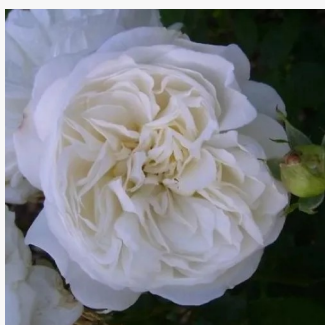

Rosa Weisse Gruss an Aachen™

blanche - Rosiers polyantha
50-90 cm
parfum discret - -
Max Vogel