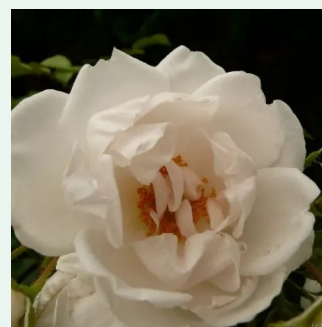

Rosa Grand Award®

rouge - Rosiers lianes (Climber, Kletter)
160-180 cm
parfum discret - -
Mogens Nyegaard Olesen

Rosa Harlekin®

rose - blanc - Rosiers lianes (Climber, Kletter)
280-320 cm
moyennement parfumé - -
Reimer Kordes