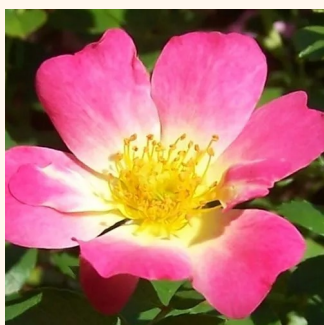

Rosa Palmengarten Frankfurt®

rose - Rosiers couvre sol
60-90 cm
non parfumé - -
W. Kordes & Sons

Rosa Peach Drift®

orange - Rosiers couvre sol
30-40 cm
parfum discret - -
Alain Meilland

Rosa Pimprenelle™

jaune - Rosiers couvre sol
70-80 cm
parfum discret - -
Georges Delbard