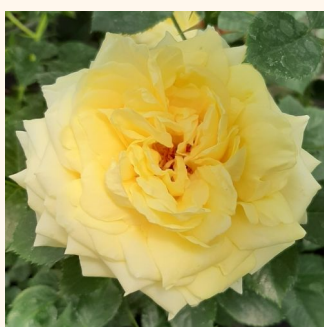

Rosa Magic Blanket

blanche - Rosiers couvre sol
60-80 cm
moyennement parfumé - -
Hans Jürgen Evers

Rosa Mauve™

rouge - Rosiers couvre sol
30-40 cm
parfum discret - -
PhenoGeno Roses

Rosa Medeo®

blanche - Rosiers couvre sol
60-70 cm
parfum discret - -
W. Kordes & Sons