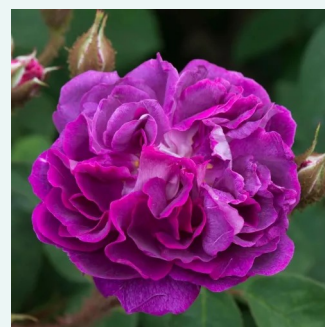

Rosa Venusta Pendula

blanche - Rosiers historiques -grimpants
300-600 cm
parfum discret - -
-

Rosa Violacea

mauve - Rosiers gallica
150-220 cm
parfum intense - -
-

Rosa White Jacques Cartier

blanche - Rosier hybride perpetuel
90-120 cm
parfum intense - -
Knud Pedersen