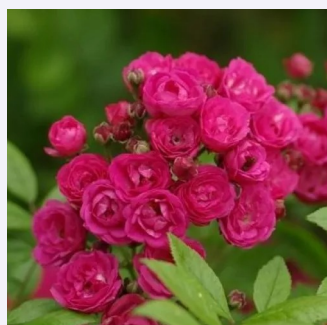

Rosa Dinky®

rose - Rosiers buissons
90-120 cm
parfum discret - -
Ann Velle Boudolf