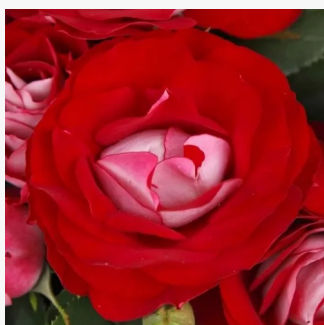

Rosa Rose Der Einheit®

rouge - Rosiers polyantha
60-70 cm
parfum discret - -
W. Kordes & Sons