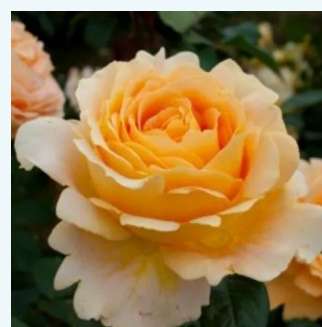

Rosa Crème brûlée

jaune - Rosiers hybrides de thé
50-70 cm
parfum discret - -
Hans Jürgen Evers