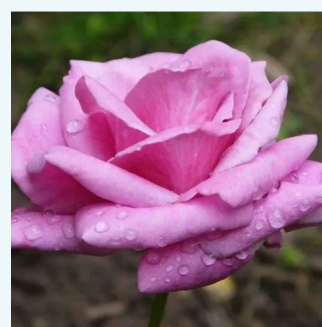

jaune - rose - Rosiers hybrides de thé
80-90 cm
parfum intense - -
Jacques Mouchotte

Rosa Emeraude d'Or

jaune - rose - Rosiers hybrides de thé
120-150 cm
moyennement parfumé - -
Georges Delbard

Rosa Eminence