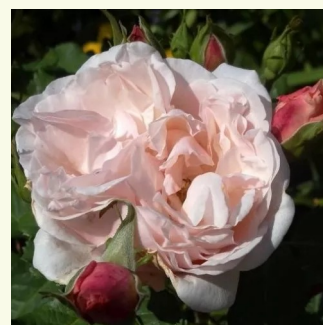

Rosa Eifelzauber®

rose - Rosiers nostalgique
90-150 cm
parfum discret - -
W. Kordes & Sons