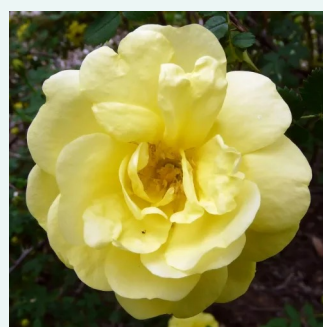

mauve - Rosiers mousse
120-150 cm
parfum intense - -
Jean Laffay

Rosa Ombrée Parfaite

mauve - Rosiers gallica
70-90 cm
parfum discret - -
Jean-Pierre Vibert

Rosa Président de Sèze

rose - Rosiers gallica
120-150 cm
parfum discret - -
Mme. Hébert

Rosa Queen of Bourbons

rose - Rosiers bourbon
180-400 cm
parfum intense - -
Mauget

Rosa Reine des Violettes

mauve - Rosier hybride perpetuel
120-240 cm
parfum intense - -
Mille-Mallet

Rosa Roger Lambelin

rouge blanc - Rosier hybride perpetuel
90-150 cm
parfum intense - -
Marie-Louise (aka Widow,Vve) Schwartz

Rosa Rosa Harisonii

jaune - Ancien rosiers de jardin
90-300 cm
parfum discret - -
George Folliot Harison

Rosa Rosa Mundi

rose - blanc - Rosiers gallica
75-120 cm
parfum intense - -
-

Rosa Rosa viridiflora