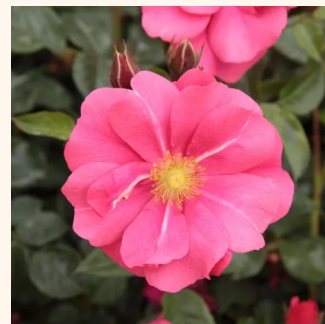

Rosa Vanity

rose - Rosiers couvre sol
30-50 cm
moyennement parfumé - -
Joseph Hardwick Pemberton