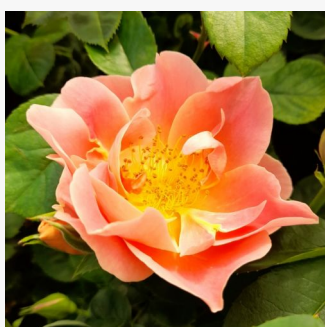

Rosa Edouard Guillot™

rose - Rosiers polyantha
75-90 cm
non parfumé - -
Dominique Massad