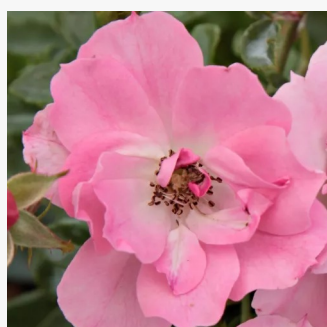

rouge blanc - Rosiers polyantha
70-80 cm
non parfumé - -
Alain Meillard

Rosa Kempelen Farkas emléke

rose - Rosiers polyantha
40-50 cm
non parfumé - -
Márk Gergely

Rosa Kimono

rose - Rosiers polyantha
80-120 cm
moyennement parfumé - -
De Ruiten Innovations BV.