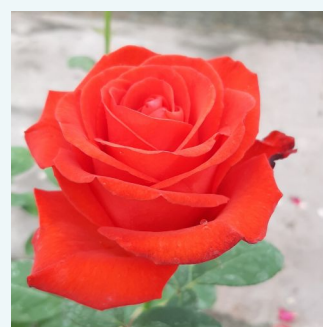

Rosa Asja™

rouge - Rosiers hybrides de thé
90-100 cm
parfum discret - -
Samuel Darragh McGredy IV.