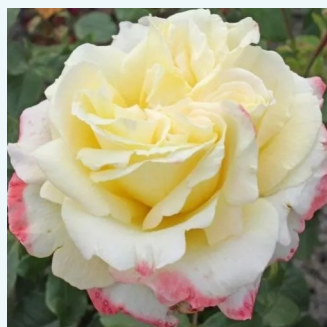

Rosa Athena®

jaune - rose - Rosiers hybrides de thé
60-70 cm
parfum intense - -
W. Kordes & Sons