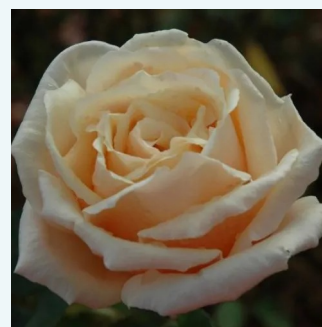

rose - Rosiers hybrides de thé
80-90 cm
parfum intense - -
Georges Delbard

Rosa Cherry Lady®

rose - Rosiers hybrides de thé
70-80 cm
non parfumé - -
Tim Hermann Kordes

Rosa Cherry™

rouge - Rosiers hybrides de thé
50-70 cm
moyennement parfumé - -
PhenoGeno Roses