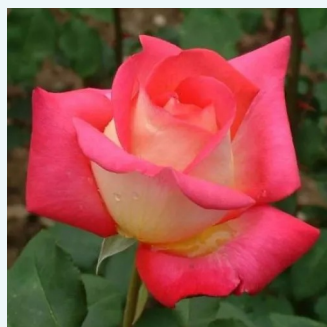

Rosa Renica

rouge jaune - Rosiers hybrides de thé
80-100 cm
parfum discret - -
Mathias Tantau, Jr.