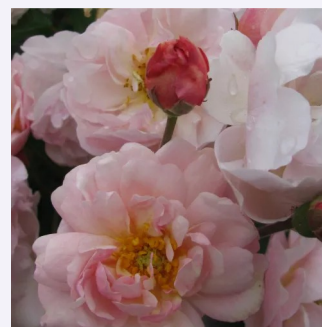

Rosa Bukavu®

blanc rouge - Rosiers buissons
120-150 cm
parfum discret - -
Louis Lens

Rosa Cardinal Hume

rouge-violet - Rosiers buissons
75-180 cm
parfum intense - -
Harkness & Co. Ltd

Rosa Cocktail®

rouge jaune - Rosiers buissons
280-320 cm
moyennement parfumé - -
Francis Meiland