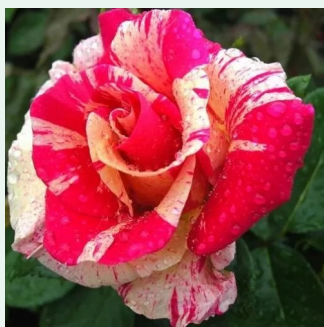

Rosa Wekrosopela

rose - blanc - Rosiers lianes (Climber, Kletter)
380-420 cm
parfum discret - -
Tom Carruth