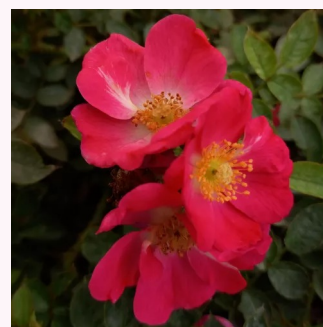

Rosa Bay™

rose - Rosiers miniatures
20-40 cm
non parfumé - -
Mogens Nyegaard Olesen