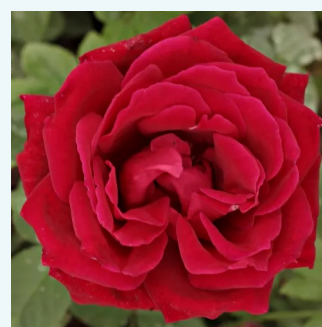

Rosa American Home™

rouge - Rosiers hybrides de thé
130-150 cm
moyennement parfumé - -
Morey, Jr., Dennison H