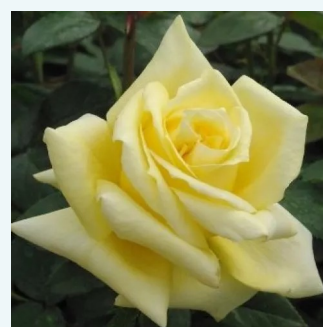

Rosa Sunblest

jaune - Rosiers hybrides de thé
90-130 cm
parfum discret - -
Mathias Tantau, Jr.