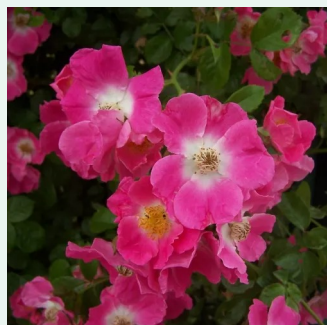

Rosa American Pillar

rose - Rosiers grimpants (Rambler,
Schlingrosen)
350-700 cm
non parfumé - -
Dr. Walter Van Fleet