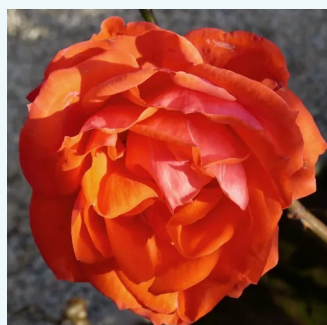

Rosa Ondella™

orange - Rosiers hybrides de thé
50-150 cm
moyennement parfumé - -
Marie-Louise (Louisette) Meilland