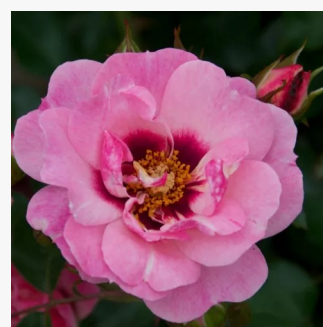

Rosa Ducat™

jaune - Rosiers polyantha
40-60 cm
parfum discret - -
PhenoGeno Roses

Rosa Edouard Guillot™

rose - Rosiers polyantha
75-90 cm
non parfumé - -
Dominique Massad

Rosa Eisprinzessin®

blanche - Rosiers polyantha
60-90 cm
non parfumé - -
W. Kordes' Söhne®