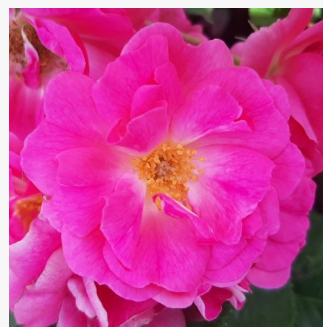

Rosa Bad Wörishofen®

rose - Rosiers polyantha
60-70 cm
non parfumé - -
W. Kordes' Söhne®