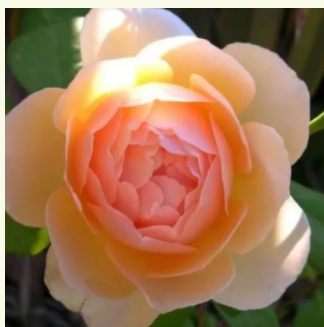

Rosa Ausglisten

rose - Rosiers anglais
90-150 cm
parfum discret - -
David Austin

Rosa Ausglobe

rose - Rosiers anglais
100-250 cm
parfum intense - -
David Austin

Rosa Ausgold

jaune - Rosiers anglais
120-150 cm
parfum intense - -
David Austin