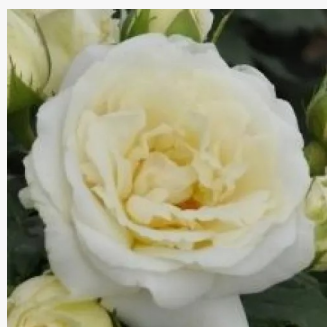

Rosa Lenka™

blanche - Rosiers polyantha
60-70 cm
parfum discret - -
PhenoGeno Roses