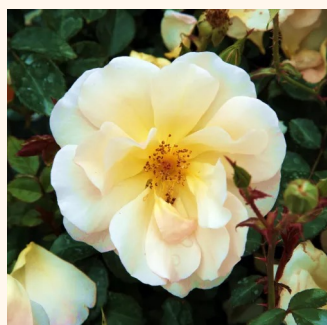

Rosa Pimprenelle™

jaune - Rosiers couvre sol
70-80 cm
parfum discret - -
Georges Delbard