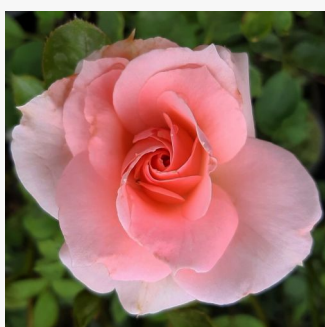

Rosa Régen

rose - Rosiers polyantha
80-90 cm
parfum discret - -
Márk Gergely