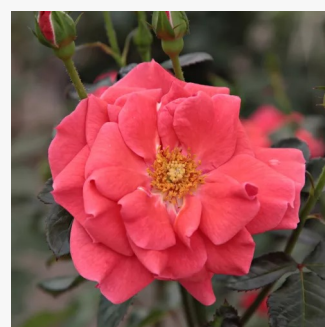

rouge jaune - Rosiers à grandes fleurs
50-70 cm
non parfumé - -
Dominique Massad

Rosa Nina Weibull®

rouge - Rosiers polyantha
50-90 cm
parfum discret - -
Poulsen, Niels Dines

Rosa Odyssey™

rose - Rosiers polyantha
75-80 cm
parfum discret - -
Frank R. Cowlishaw