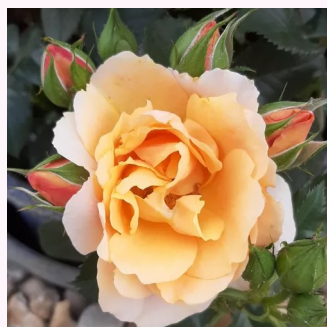

Rosa Ernye

rose - Rosiers miniatures
50-60 cm
non parfumé - -
Márk Gergely

Rosa Fekete István

rouge - Rosiers miniatures
20-50 cm
parfum discret - -
Márk Gergely

Rosa Festival®

rouge - Rosiers miniatures
40-60 cm
parfum discret - -
W. Kordes & Sons