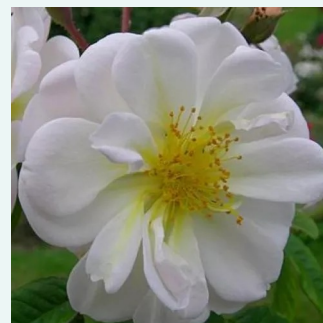

Rosa Lykkefund

blanche - Rosiers historiques -grimpants
550-610 cm
parfum intense - -
Aksel Olsen