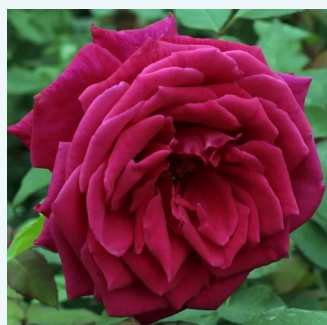

Rosa Volcano™

rouge - Rosiers hybrides de thé
50-100 cm
parfum discret - -
Luciano Moro