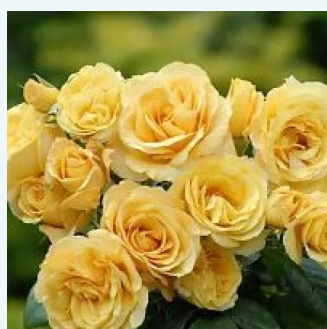

Rosa Lara™

jaune - Rosiers hybrides de thé
100-130 cm
parfum discret - -
Marco Braun