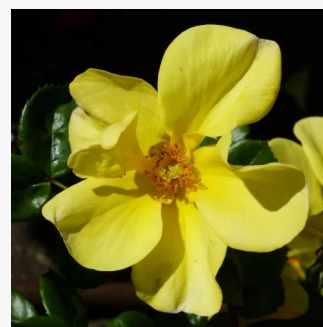

Rosa Les Quatre Saisons®

rose - Rosiers polyantha
60-70 cm
non parfumé - -
Meilland International

Rosa Liane Foly®

jaune - Rosiers polyantha
40-80 cm
parfum intense - -
Meilland International

Rosa Lilli Marleen®