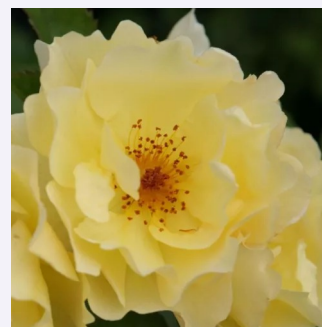

Rosa Foetida

jaune - Rosiers Paysagers
150-300 cm
parfum intense - -
Exotic Nursery

Rosa Frühlingsgold®

jaune - Rosiers Paysagers
200-400 cm
parfum intense - -
Wilhelm J.H. Kordes II.

Rosa Golden Wings

jaune - Rosiers Paysagers
100-200 cm
parfum discret - -
Roy E. Shepherd