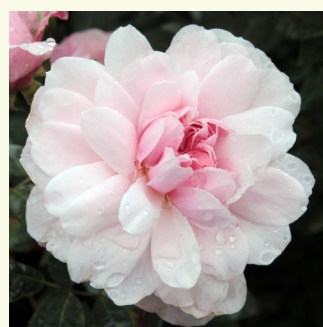

Rosa Ausorts

rose - Rosiers anglais
150-360 cm
parfum discret - -
David Austin