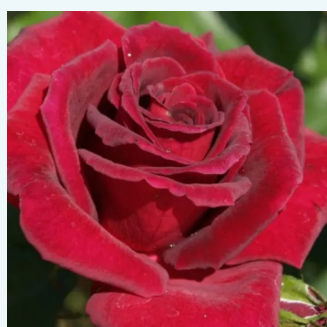

Rosa Black Velvet™

rouge - Rosiers hybrides de thé
70-130 cm
non parfumé - -
Dennison Harlow Morey