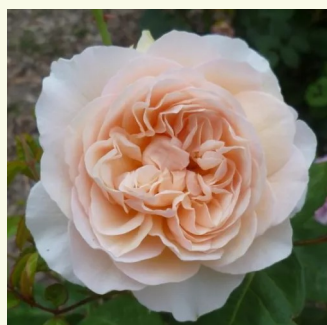

Rosa Ausleap

jaune - Rosiers anglais
100-150 cm
parfum intense - -
David Austin