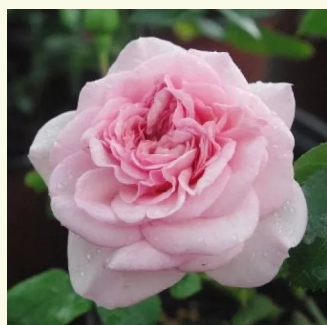

jaune - Rosiers anglais
90-185 cm
parfum discret - -
David Austin

Rosa Claudia Cardinale™

jaune - Rosiers nostalgique
150-250 cm
parfum intense - -
Dominique Massad

Rosa Crocus Rose

blanche - Rosiers anglais
90-120 cm
parfum discret - -
David Austin