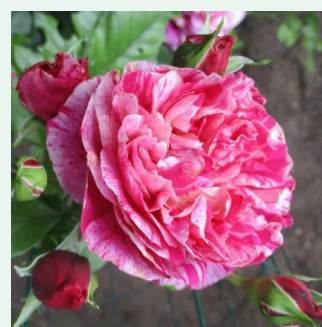

Rosa Ines Sastre®

rose - blanc - Rosiers lianes (Climber, Kletter)
200-300 cm
parfum discret - -
Alain Meilland