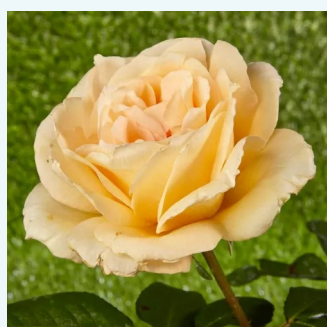

Rosa Casanova

jaune - Rosiers hybrides de thé
100-150 cm
moyennement parfumé - -
Samuel Darragh McGredy IV.