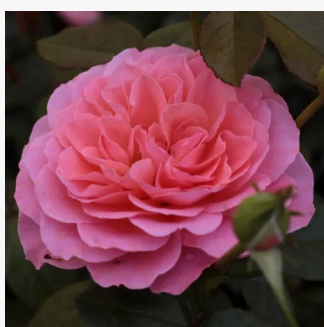

Rosa Favorite®

orange - rose - Rosiers polyantha
30-70 cm
parfum intense - -
Louis Lens

Rosa Feurio®

orange - rose - Rosiers polyantha
120-130 cm
parfum discret - -
W. Kordes & Sons

Rosa Firebird®

jaune - rouge - Rosiers polyantha
70-90 cm
parfum discret - -
Tim Hermann Kordes