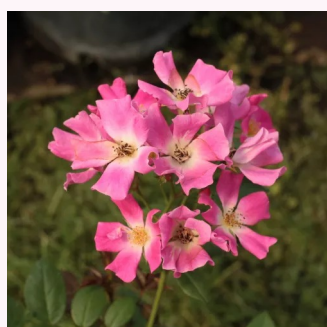

Rosa Coco®

rose - Rosiers miniatures
30-60 cm
parfum discret - -
W. Kordes & Sons

Rosa Detroit™

rouge - Rosiers miniatures
20-40 cm
parfum discret - -
-

Rosa Dream Lover

rose-mauve - Rosiers miniatures
60-70 cm
parfum discret - -
Colin A. Pearce