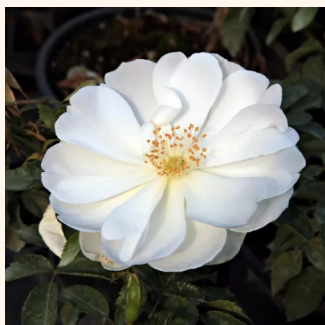

Rosa White Flower Carpet

blanche - Rosiers couvre sol
30-70 cm
parfum intense - -
Werner Noack