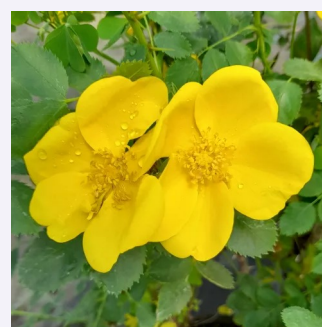

Rosa Elmshorn®

rose - Rosiers buissons
120-200 cm
parfum discret - -
Reimer Kordes

Rosa Fáy Aladár

orange - rose - Rosiers buissons
100-120 cm
non parfumé - -
Márk Gergely

Rosa Felberg's Rosa Druschki

rose - Rosiers buissons
150-200 cm
moyennement parfumé - -
Johannes Felberg-Leclerc