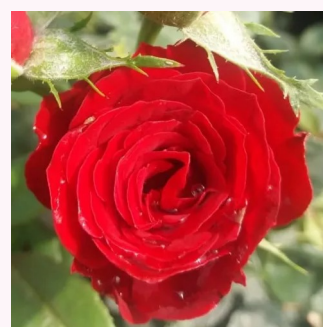

Rosa Festival®

rouge - Rosiers miniatures
40-60 cm
parfum discret - -
W. Kordes & Sons