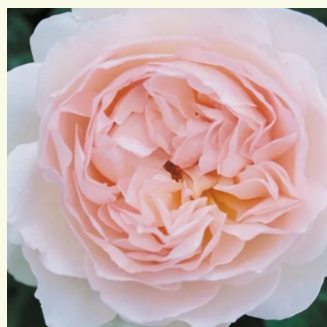

Rosa Ausreef

rose - Rosiers anglais
90-150 cm
parfum discret - -
David Austin