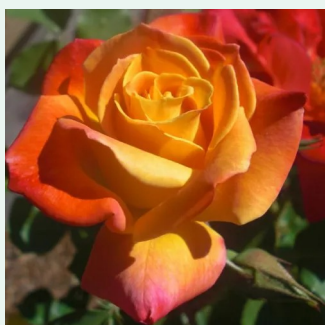

Rosa Joseph's Coat

orange - Rosiers lianes (Climber, Kletter)
245-365 cm
moyennement parfumé - -
David L. Armstrong