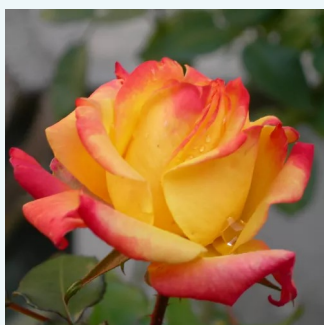

rose - Rosiers hybrides de thé
80-100 cm
parfum intense - -
W. Kordes & Sons

Rosa Pascali®

blanche - Rosiers hybrides de thé
150-180 cm
parfum discret - -
Louis Lens

Rosa Philatelie™

rouge blanc - Rosiers hybrides de thé
70-180 cm
non parfumé - -
Samuel Darragh McGredy IV.