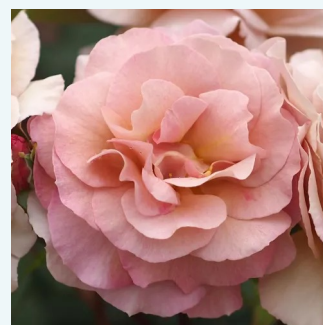

Rosa Spiced Coffee™

rose - Rosiers hybrides de thé
75-120 cm
parfum intense - -
Samuel Darragh McGredy IV.