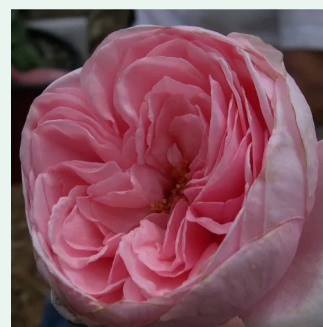

Rosa City of York®

blanche - Rosiers lianes (Climber, Kletter)
250-600 cm
parfum discret - -
Mathias Tantau, Jr.

Rosa Coral Dawn

rose - Rosiers lianes (Climber, Kletter)
280-320 cm
parfum intense - -
Eugene S. Boerner