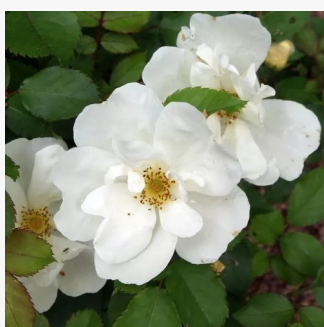

mauve - Rosiers polyantha
60-80 cm
parfum intense - -
Tom Carruth

Rosa Wekpaltiez

rouge - Rosiers polyantha
80-90 cm
parfum discret - -
Tom Carruth

Rosa Weksmopur

mauve - Rosiers polyantha
75-80 cm
parfum intense - -
Tom Carruth