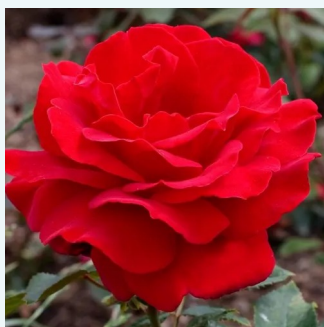

Rosa Victor Hugo®

rouge - Rosiers hybrides de thé
90-100 cm
parfum intense - -
Marie-Louise (Louisette) Meiland