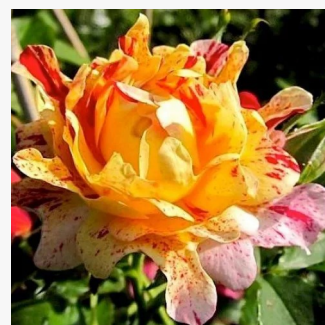

Rosa Nimet™

rouge jaune - Rosiers à grandes fleurs
50-70 cm
non parfumé - -
Dominique Massad