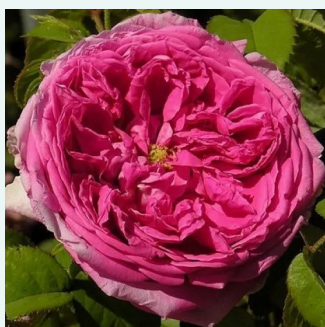

Rosa William Christie™

rose - Rosiers nostalgique
90-120 cm
parfum discret - -
Dominique Massad

Rosa Alain Blanchard

rose - Rosiers gallica
100-150 cm
parfum intense - -
Coquerel

Rosa Albéric Barbier

blanche - Rosiers historiques -grimpants
450-610 cm
moyennement parfumé - -
Barbier Frères & Compagnie

Rosa Albertine

rose - Rosiers historiques -grimpants
200-600 cm
parfum discret - -
Brent C. Dickerson

Rosa Ännchen von Tharau

blanche - Rosiers alba
200-300 cm
parfum discret - -
Rudolf Geschwind

Rosa Aurelia Liffa