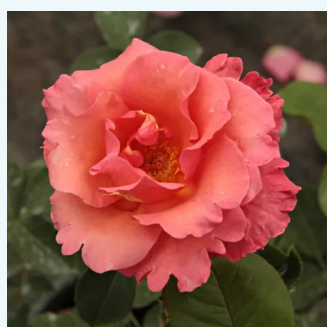

Rosa Sandringham Centenary™

rose - Rosiers hybrides de thé
90-100 cm
parfum discret - -
Wisbech Plant Co. Ltd.