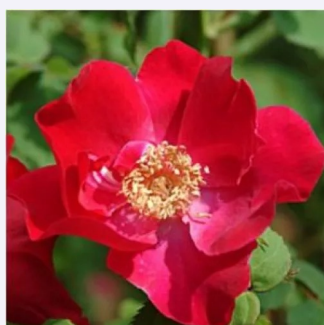

Rosa Eddie's Jewel

rouge - Rosiers Paysagers
200-300 cm
non parfumé - -
J.H. Eddie