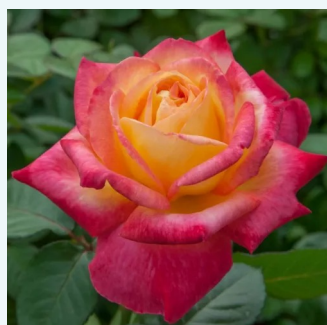

Rosa Pullman Orient Express®

jaune - rose - Rosiers hybrides de thé
80-90 cm
parfum discret - -
Ping Lim; Jerry F. Twomey