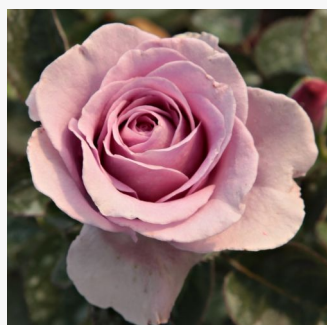

Rosa Terra Limburgia™

rose-mauve - Rosiers polyantha
70-80 cm
non parfumé - -
Jozef Orlye