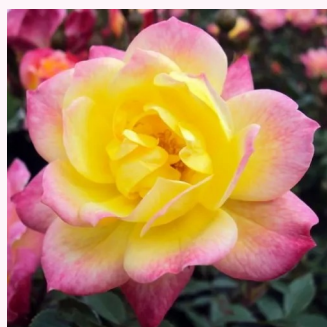

Rosa Apricot Clementine®

orange - Rosiers miniatures
40-60 cm
non parfumé - -
Hans Jürgen Evers

Rosa Asteria™

rose - Rosiers miniatures
30-40 cm
parfum discret - -
PhenoGeno Roses

Rosa Baby Darling™

orange - Rosiers miniatures
20-40 cm
parfum intense - -
Ralph S. Moore