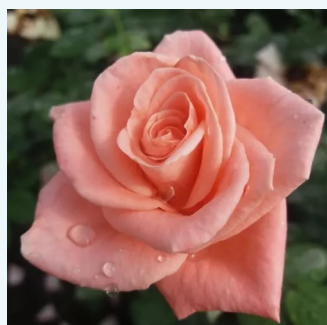

Rosa Bettina™ 78

rose - Rosiers hybrides de thé
60-80 cm
parfum discret - -
Alain Meilland