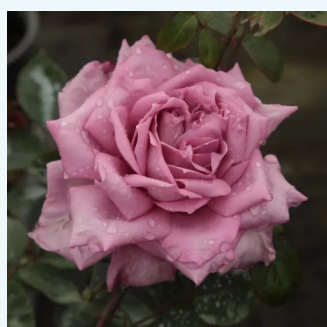

Rosa Orchid Masterpiece™

rose-mauve - Rosiers hybrides de thé
50-150 cm
parfum discret - -
Eugene S. Boerner