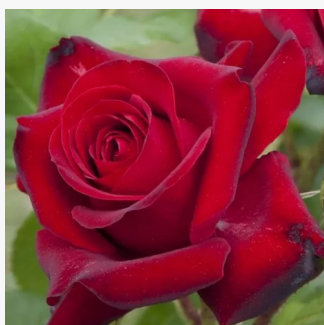

Rosa Niccolo Paganini®

rouge - Rosiers polyantha
70-90 cm
parfum discret - -
Alain Meilland