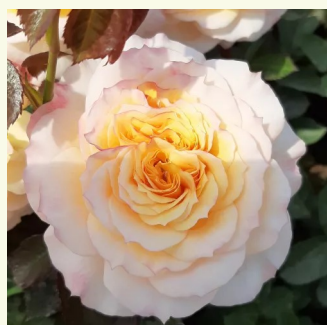

Rosa Eveline Wild™

jaune - Rosiers nostalgique
60-80 cm
parfum intense - -
PhenoGeno Roses

Rosa Evelyn

rose - Rosiers anglais
100-150 cm
parfum intense - -
David Austin

Rosa Felidaé™

jaune - Rosiers nostalgique
100-120 cm
parfum intense - -
Heinrich Schultheis