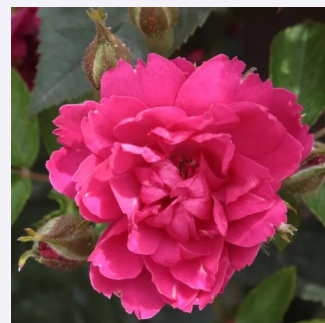

Rosa Pink Grootendorst

rózsaszín - parkrózsa
120-180 cm
diszkrét illatú rózsa - fahéj aromájú - fahéj
aromájú
F.J. Grootendorst