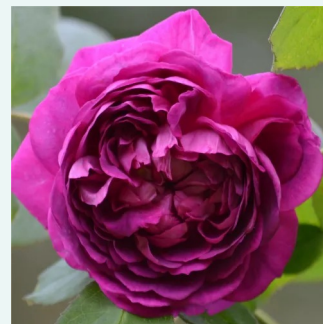

Rosa Reine des Violettes

sötét lila - történelmi - perpetual hibrid rózsa
120-240 cm
intenzív illatú rózsa - eper aromájú - eper
aromájú
Mille-Mallet