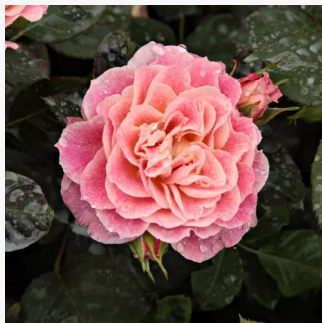

Rosa Michelle Bedrossian™

élénkpiros - sárga szíromfonák - virágágyi
grandiflora - floribunda rózsza
90-120 cm
nem illatos rózsza - -
Dominique Massad