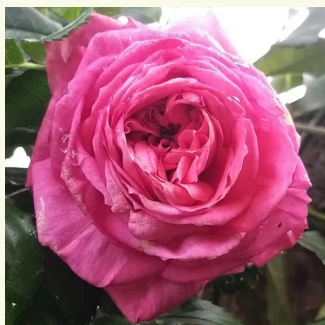

Rosa Pink Goldfluss

rózsaszín - nosztalgia rózsza
80-100 cm
intenzív illatú rózsza - - - -
Márk Gergely