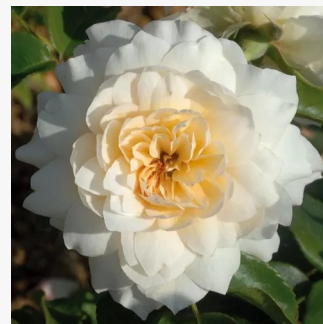

Rosa Nadine Xella-Ricci™

krémszínű - virágágyi floribunda rózsza
80-100 cm
intenzív illatú rózsza - édes aromájú - édes
aromájú
Dominique Massad