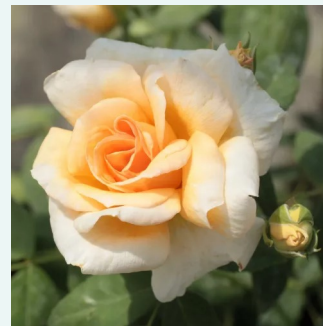

**Rosa Celsiana**

világos rózsaszín - történelmi - damaszkuszi rózsza  
90-185 cm  
intenzív illatú rózsza - édes aromájú - édes aromájú  
-

**Rosa Charles de Mills**

bíborszínű - történelmi - gallica rózsza  
100-150 cm  
diszkrét illatú rózsza - savanyú aromájú - savanyú aromájú  
-

**Rosa Comte de Chambord**

rózsaszín - történelmi - portland rózsa  
90-150 cm  
intenzív illatú rózsa - citrom aromájú - citrom  
aromájú  
Robert and Moreau

**Rosa Coupe d'Hébé**

rózsaszín - történelmi - bourbon rózsa  
180-250 cm  
intenzív illatú rózsa - - - -  
Jean Laffay