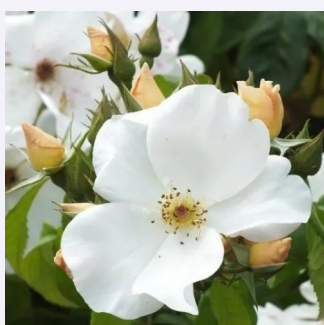

Rosa Sally Holmes™

krémszínű - parkrózsza
150-200 cm
diszkrét illatú rózsza - grapefruit aromájú -
grapefruit aromájú
Robert A. Holmes