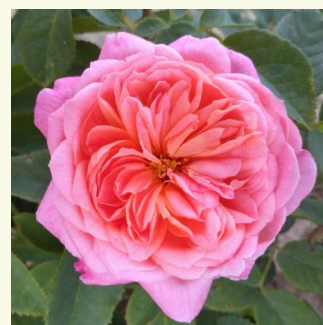

Rosa Lions Charity

rózsaszín - narancssárga árnyalat - nosztalgia
rózsa
60-80 cm
intenzív illatú rózsa - - - -
Martin Vissers