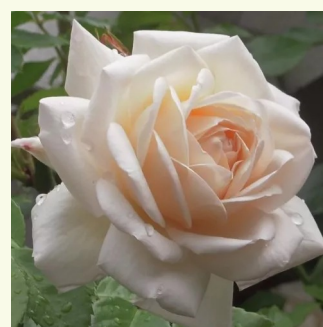

Rosa Martine Guillot™

fehér - nosztalgia rózsa
90-300 cm
intenzív illatú rózsa - centifólia aromájú -
centifólia aromájú
Dominique Massad