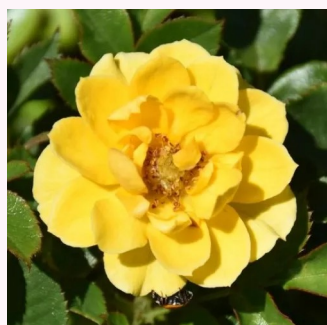

**Rosa Lovely Symphonie**

fehér - törpe - mini rózsza  
30-40 cm  
diszkrét illatú rózsza - barack aromájú - barack  
aromájú  
Meilland International

**Rosa Luccy®**

sárga - törpe - mini rózsza  
30-40 cm  
nem illatos rózsza - -  
Enrico Barni