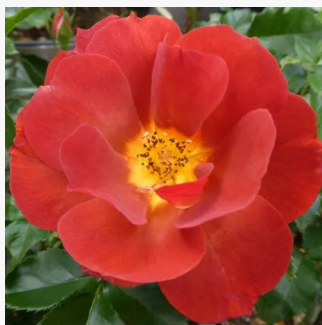

Rosa Espresso

rozsdavörös - virágágyi floribunda rózsza
60-80 cm
nem illatos rózsza - -
Jan Spek Nurseries