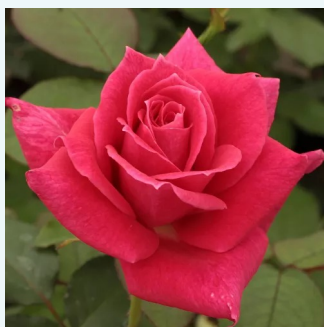

**Rosa Sárga - Piros**

sárga - piros - teahibrid rózsa  
80-100 cm  
közepesen illatos rózsa - alma aromájú - alma aromájú  
-

**Rosa Sasad**

sötétrózsaszín - teahibrid rózsa  
80-120 cm  
közepesen illatos rózsa - fűszer aromájú - fűszer aromájú  
Márk Gergely