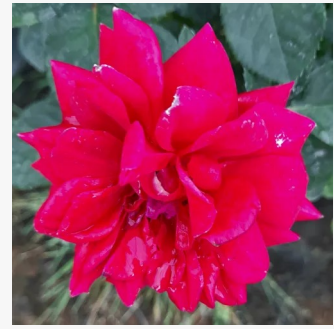

**Rosa Sidney Peabody™**

sötétrózsaszín - virágágyai grandiflora - floribunda rózsza  
90-150 cm  
diszkrét illatú rózsza - citrom aromájú - citrom aromájú  
De Ruiter Innovations BV.

**Rosa Sirona**

rózsaszín - virágágyai floribunda rózsza  
80-100 cm  
diszkrét illatú rózsza - szegfűszeg aromájú - szegfűszeg aromájú  
Martin Vissers