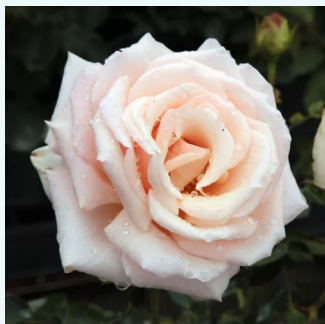

Rosa Diamond Jubilee

világossárga - teahibrid rózsa
90-130 cm
diszkrét illatú rózsa - citrom aromájú - citrom
aromájú
Eugene S. Boerner