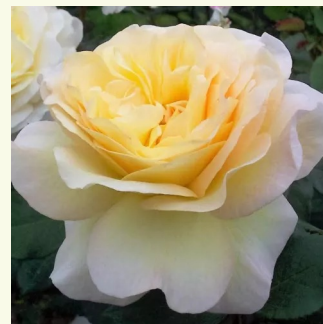

Rosa Benoite Groult

sárga - nosztalgia rózsza
100-120 cm
diszkrét illatú rózsza - citrom aromájú - citrom
aromájú
Fabien Ducher, Dominique Massad