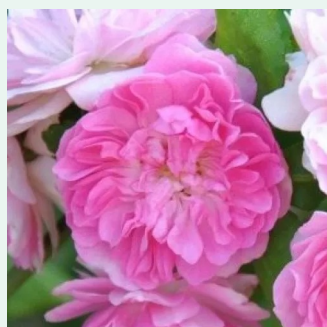

Rosa Belle de Sardaigne™

világos rózsaszín - climber, futó rózsza
200-400 cm
diszkrét illatú rózsza - fűszer aromájú - fűszer
aromájú
Dominique Massad