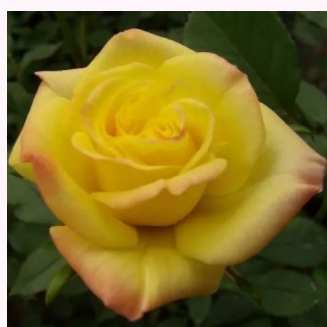

Rosa Mandarin®

sárga - rózsaszín szíromszél - törpe - mini rózsza
40-80 cm
diszkrét illatú rózsza - pézsma aromájú - pézsma
aromájú
W. Kordes & Sons