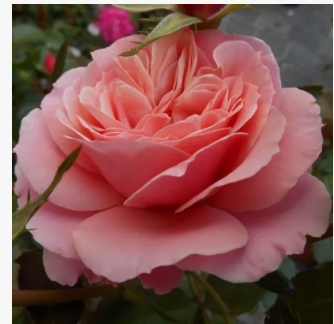

Rosa Botticelli®

rózsaszín - barackszínű árnyalat - virágágyi floribunda rózsza
70-80 cm
nem illatos rózsza - -
Meilland International