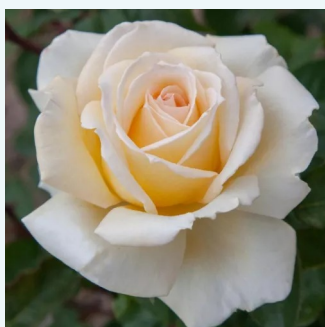

Rosa Christophe Dechavanne®

világos sárga - rózsaszín árnyalat - teahibrid
rózsa
80-100 cm
intenzív illatú rózsa - alma aromájú - alma
aromájú
Meilland International