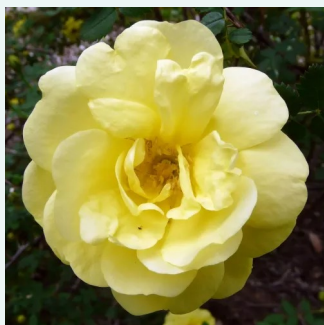

**Rosa Queen of Bourbons**

rózsaszín - történelmi - bourbon rózsa  
180-400 cm  
intenzív illatú rózsa - vanília aromájú - vanília  
aromájú  
Mauget

**Rosa Reine des Violettes**

sötét lila - történelmi - perpetual hibrid rózsa  
120-240 cm  
intenzív illatú rózsa - eper aromájú - eper  
aromájú  
Mille-Mallet

**Rosa Roger Lambelin**

sötétvörös - fehér szirmos - történelmi -  
perpetual hibrid rózsa  
90-150 cm  
intenzív illatú rózsa - gyümölcsös aromájú -  
gyümölcsös aromájú  
Marie-Louise (aka Widow, Vve) Schwartz