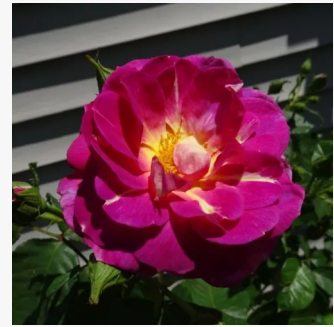

Rosa Wekstephitsu

sötétrózsaszín - virágágyi grandiflora - floribunda rózsza
90-150 cm
intenzív illatú rózsza - barack aromájú - barack aromájú
Tom Carruth