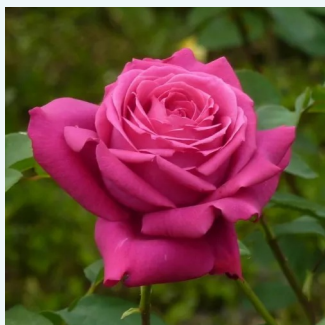

Rosa Domaine Dittière

vörös - lila árnyalat - teahibrid rózsa
90-100 cm
intenzív illatú rózsa - édes aromájú - édes
aromájú
Jardirose