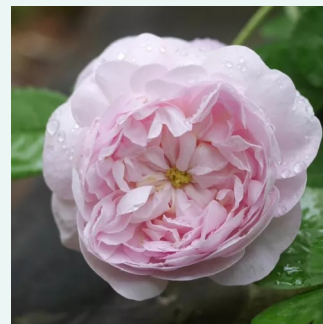

**Rosa Celsiana**

világos rózsaszín - történelmi - damaszkuszi rózsza  
90-185 cm  
intenzív illatú rózsza - édes aromájú - édes aromájú  
-

**Rosa Charles de Mills**

bíborszínű - történelmi - gallica rózsza  
100-150 cm  
diszkrét illatú rózsza - savanyú aromájú - savanyú aromájú  
-

**Rosa Comte de Chambord**

rózsaszín - történelmi - portland rózsa  
90-150 cm  
intenzív illatú rózsa - citrom aromájú - citrom  
aromájú  
Robert and Moreau

**Rosa Coupe d'Hébé**

rózsaszín - történelmi - bourbon rózsa  
180-250 cm  
intenzív illatú rózsa - - - -  
Jean Laffay

**Rosa Crépuscule**

barackszínű - történelmi - noisette rózsa  
180-400 cm  
intenzív illatú rózsa - grapefruit aromájú -  
grapefruit aromájú  
Francis Dubreuil

**Rosa Dainty Bess**

világos rózsaszín - történelmi - tea rózsa  
60-130 cm  
diszkrét illatú rózsa - tea aromájú - tea aromájú  
Wm. E. B. Archer & Daughter

**Rosa Duc de Cambridge**

lila - rózsaszín árnyalat - történelmi -  
damaszkuszi rózsa  
120-240 cm  
intenzív illatú rózsa - gyümölcsös aromájú -  
gyümölcsös aromájú  
Jean Laffay

**Rosa Duchesse De Montebello**