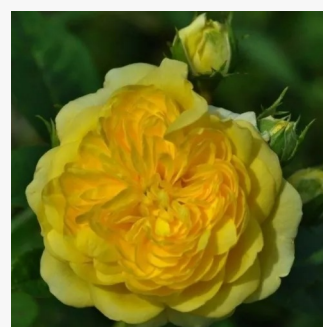

**Rosa Anne Poulsen®**

karmazsinvrös - virágágyi floribunda rózsza  
60-100 cm  
diszkrét illatú rózsza - málna aromájú - málna  
aromájú  
Poulsen, Svend

**Rosa Anny Duprey®**

citromsárga - virágágyi grandiflora - floribunda  
rózsza  
80-110 cm  
intenzív illatú rózsza - alma aromájú - alma  
aromájú  
Meilland International