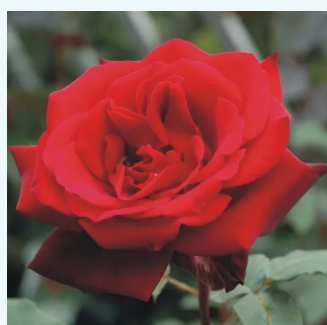

Rosa Mildred Scheel®

sötétvörös - teahibrid rózsa
90-100 cm
intenzív illatú rózsa - pézsmas aromájú - pézsmas
aromájú
Mathias Tantau, Jr.