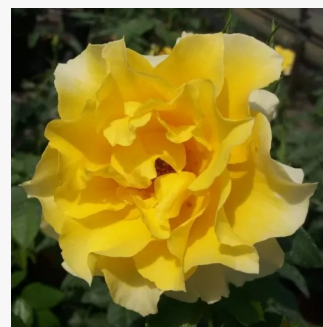

**Rosa A pesti srácok emléke**

sötét vérvörös - virággyi floribunda rózsza  
60-70 cm  
nem illatos rózsza - -  
Márk Gergely

**Rosa Abracadabra®**

piros - fehér csíkos - virággyi floribunda rózsza  
80-90 cm  
diszkrét illatú rózsza - alma aromájú - alma  
aromájú  
W. Kordes & Sons