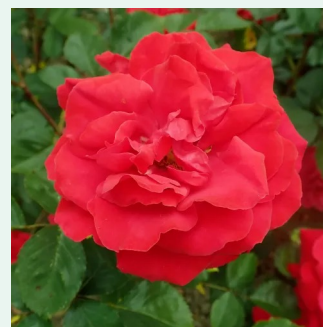

Rosa Gruss an Heidelberg®

vörös - climber, futó rózsza
150-250 cm
diszkrét illatú rózsza - málna aromájú - málna
aromájú
Reimer Kordes