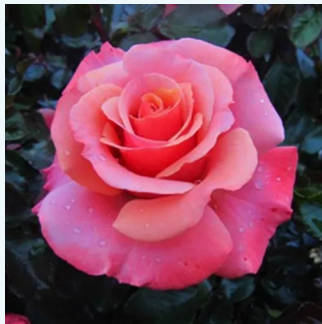

Rosa Truly Scrumptious™

rózsaszín - narancssárga árnyalat - teahibrid
rózsa
80-90 cm
diszkrét illatú rózsa - fűszer aromájú - fűszer
aromájú
Edward Smith