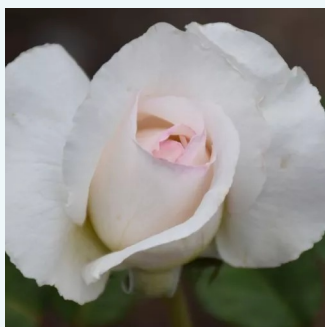

Rosa Baie des Anges®

fehér - teahibrid rózsa
90-100 cm
intenzív illatú rózsa - centifólia aromájú -
centifólia aromájú
Vittorio Barni