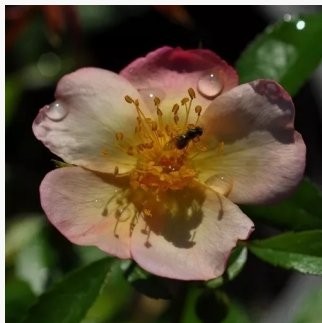

Rosa Plaisanterie

rózsaszín - sárga - virággyi floribunda rózsa
150-200 cm
nem illatos rózsa - -
Louis Lens