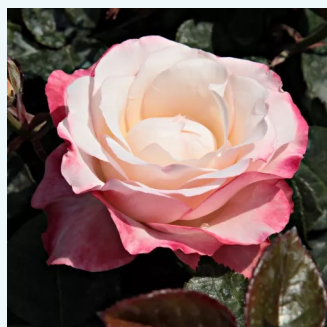

Rosa La Garçonne

krémfehér - piros sziromszél - teahibrid rózsa
80-120 cm
intenzív illatú rózsa - méz aromájú - méz aromájú
Hans Jürgen Evers