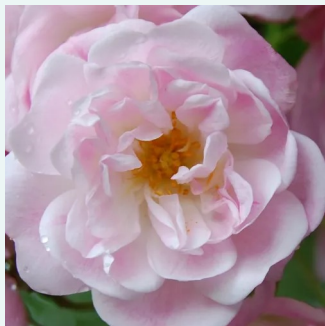

Rosa Belvedere

világos rózsaszín - történelmi - sempervirens rózsza
300-400 cm
intenzív illatú rózsza - mangó aromájú - mangó aromájú
Antoine A. Jacques