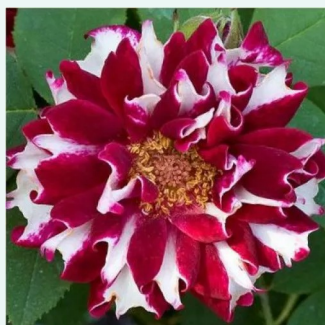

**Rosa Nuits de Young**

sötétlila - történelmi - moha rózsa  
120-150 cm  
intenzív illatú rózsa - pézsma aromájú - pézsma  
aromájú  
Jean Laffay

**Rosa Ombrée Parfaite**

lila - történelmi - gallica rózsa  
70-90 cm  
diszkrét illatú rózsa - gyümölcsös aromájú -  
gyümölcsös aromájú  
Jean-Pierre Vibert

**Rosa Président de Sèze**

rózsaszín - történelmi - gallica rózsa  
120-150 cm  
diszkrét illatú rózsa - mangó aromájú - mangó  
aromájú  
Mme. Hébert

**Rosa Quatre Saisons®**

világos rózsaszín - történelmi - damaszkuszi  
rózsa  
120-150 cm  
intenzív illatú rózsa - eper aromájú - eper  
aromájú

**Rosa Queen of Bourbons**

rózsaszín - történelmi - bourbon rózsa  
180-400 cm  
intenzív illatú rózsa - vanília aromájú - vanília  
aromájú  
Mauget

**Rosa Reine des Violettes**

sötét lila - történelmi - perpetual hibrid rózsa  
120-240 cm  
intenzív illatú rózsa - eper aromájú - eper  
aromájú  
Mille-Mallet

**Rosa Roger Lambelin**

sötétvörös - fehér szirmos - történelmi -  
perpetual hibrid rózsa  
90-150 cm  
intenzív illatú rózsa - gyümölcsös aromájú -  
gyümölcsös aromájú  
Marie-Louise (aka Widow, Vve) Schwartz