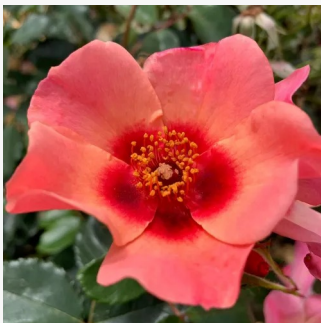

Rosa For Your Eyes Only

lazacrózsaszín - sötét szirombelső - virágágyi floribunda rózsza
70-90 cm
diszkrét illatú rózsza - gyümölcsös aromájú - gyümölcsös aromájú
Christopher H. Warner