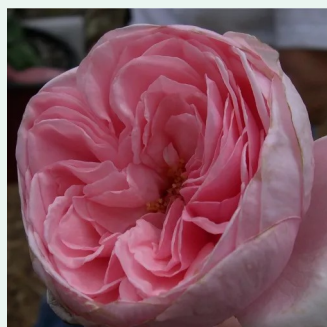

Rosa Deléri

világos rózsaszín - climber, futó rózsa
160-180 cm
intenzív illatú rózsa - mangó aromájú - mangó
aromájú
Georges Delbard