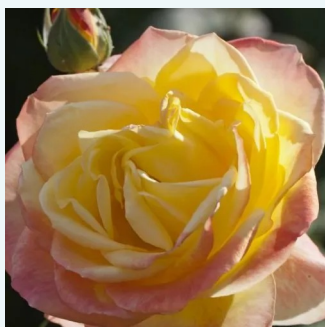

Rosa Emeraude d'Or

sárga - rózsaszín sziromszél - teahibrid rózsa
120-150 cm
közepesen illatos rózsa - vanília aromájú - vanília
aromájú
Georges Delbard