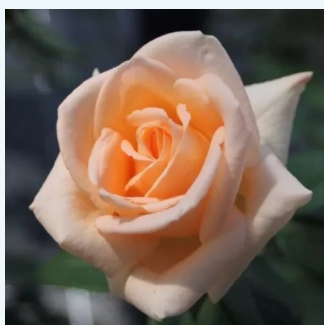

Rosa Oceana®

sárga - teahibrid rózsa
80-100 cm
intenzív illatú rózsa - barack aromájú - barack
aromájú
Hans Jürgen Evers