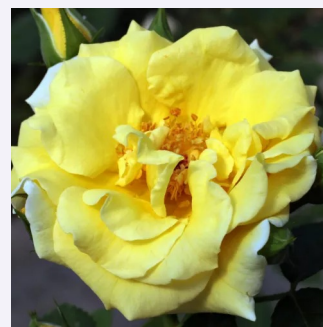

**Rosa Shalom**

-- - parkróżsa  
150-200 cm  
nem illatos rózsza - -  
Niels Dines Poulsen

**Rosa Sibelius**

rózsaszín - parkróżsa  
80-120 cm  
diszkrét illatú rózsza - - - -  
Louis Lens

**Rosa Skóciai Szent Margit**