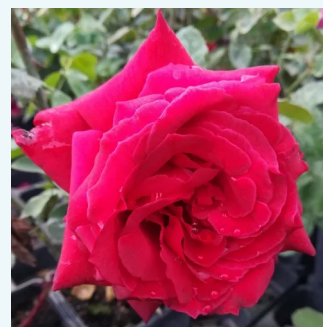

Rosa Pannonhalma

meggypiros - teahibrid rózsa
90-100 cm
közepesen illatos rózsa - mangó aromájú -
mangó aromájú
Márk Gergely