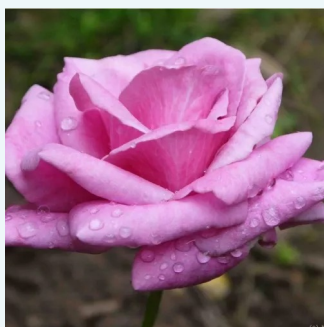

**Rosa Elle®**

lazacrózsaszín - teahibrid rózsa  
80-90 cm  
intenzív illatú rózsa - méz aromájú - méz aromájú  
Jacques Mouchotte

**Rosa Emeraude d'Or**

sárga - rózsaszín sziromszél - teahibrid rózsa  
120-150 cm  
közepesen illatos rózsa - vanília aromájú - vanília  
aromájú  
Georges Delbard