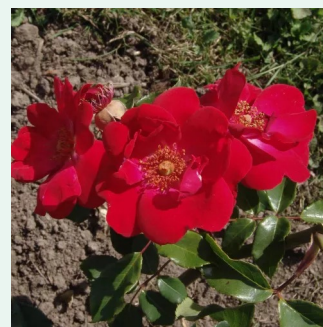

Rosa Millard de Martigny

vörös - climber, futó rózsza
150-250 cm
diszkrét illatú rózsza - eper aromájú - eper aromájú
Fabien Ducher, Dominique Massad