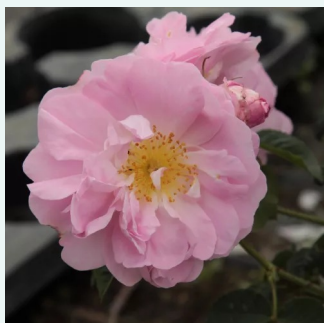

**Rosa Boule de Neige**

fehér - történelmi - noisette rózsza  
120-200 cm  
intenzív illatú rózsza - damaszkuszi aromájú - damaszkuszi aromájú  
François Lacharme

**Rosa Bullata**

sötétrózsaszín - történelmi - centifolia rózsza  
100-200 cm  
intenzív illatú rózsza - barack aromájú - barack aromájú  
Duhamel

**Rosa Celsiana**

világos rózsaszín - történelmi - damaszkuszi rózsza  
90-185 cm  
intenzív illatú rózsza - édes aromájú - édes aromájú  
-

**Rosa Charles de Mills**

bíborszínű - történelmi - gallica rózsza  
100-150 cm  
diszkrét illatú rózsza - savanyú aromájú - savanyú aromájú  
-