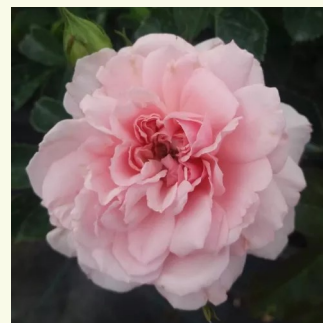

Rosa Blush™ Winterjewel®

világos rózsaszín - nosztalgia rózsza
80-90 cm
diszkrét illatú rózsza - édes aromájú - édes
aromájú
PhenoGeno Roses