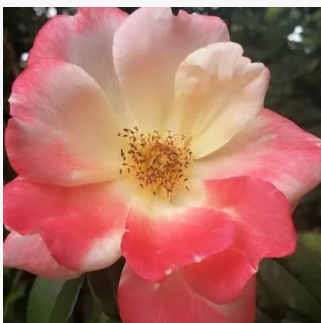

Rosa Roseromantic®

krémszínű - rózsaszín szziromszél - virágágyi floribunda rózsza
60-90 cm
nem illatos rózsza - -
W. Kordes' Söhne®