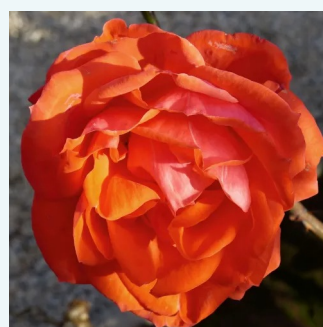

Rosa Ondella™

sötét narancssárga - teahibrid rózsa
50-150 cm
közepesen illatos rózsa - gyümölcsös aromájú -
gyümölcsös aromájú
Marie-Louise (Louissette) Meillard