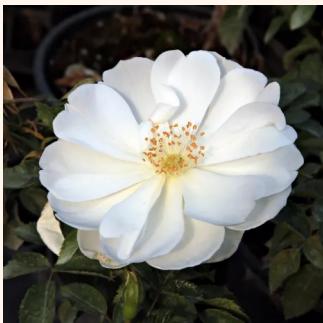

Rosa White Flower Carpet

fehér - talajtakaró rózsza
30-70 cm
intenzív illatú rózsza - barack aromájú - barack
aromájú
Werner Noack