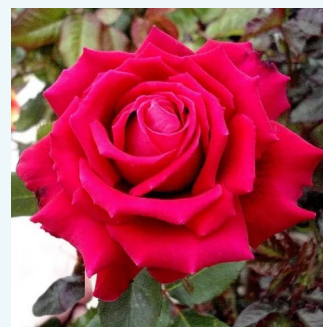

Rosa Ilse Roos

vörös - teahibrid rózsa
80-90 cm
intenzív illatú rózsa - grapefruit aromájú -
grapefruit aromájú
Pierre Orard