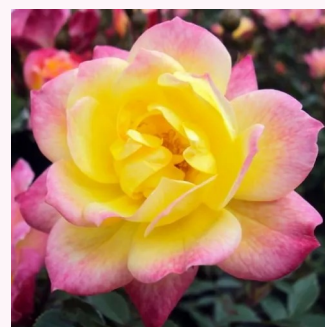

Rosa Baby Masquerade®

sárga - rózsaszín szíromszél - törpe - mini rózsza
20-40 cm
nem illatos rózsza - -
Mathias Tantau, Jr.