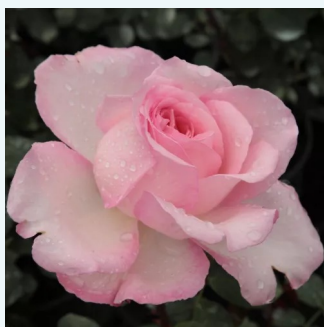

Rosa Seyfert

világos rózsaszín - teahibrid rózsa
90-130 cm
intenzív illatú rózsa - vanília aromájú - vanília
aromájú
Mathias Tantau, Jr.