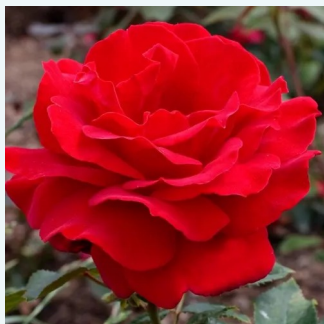

**Rosa Venusic™**

sárga - teahibrid rózsa  
50-150 cm  
diszkrét illatú rózsa - alma aromájú - alma  
aromájú  
Georges Delbard, Andre Chabert

**Rosa Victor Hugo®**

sötétvörös - teahibrid rózsa  
90-100 cm  
intenzív illatú rózsa - fahéj aromájú - fahéj  
aromájú  
Marie-Louise (Louisette) Meilland