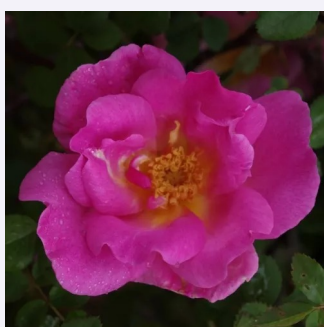

Rosa Marguerite Hilling

- - -
200-250 cm
diszkrét illatú rózsa - -
-