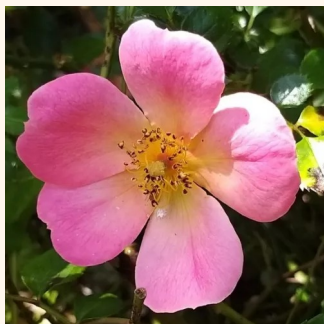

**Rosa Innocencia®**

fehér - talajtakaró rózsza  
40-60 cm  
diszkrét illatú rózsza - orgona aromájú - orgona  
aromájú  
W. Kordes & Sons

**Rosa Interhappy**

rózsaszín - sárga árnyalat - talajtakaró rózsza  
50-60 cm  
diszkrét illatú rózsza - - - -  
G. Peter Ilesink