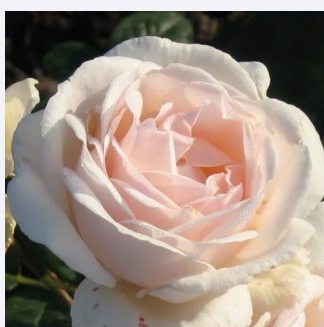

Rosa Julia Renaissance

világos rózsaszín - parkrózsa
100-150 cm
diszkrét illatú rózsa - eper aromájú - eper
aromájú
L. Pernille Olesen