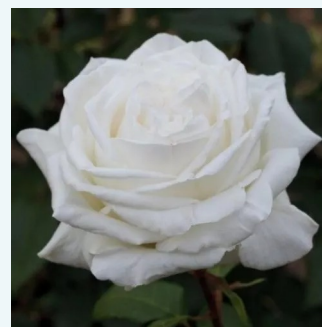

Rosa Metropolitan®

fehér - teahibrid rózsa
90-120 cm
intenzív illatú rózsa - - - -
Alain Meilland