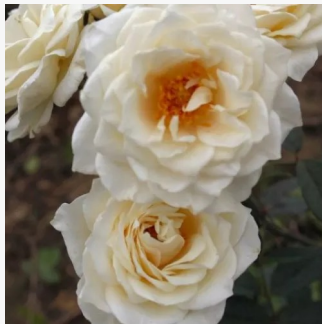

Rosa Organdie

krémsárga - virágágyi floribunda rózsa
100-120 cm
intenzív illatú rózsa - centifólia aromájú -
centifólia aromájú
John Scarman