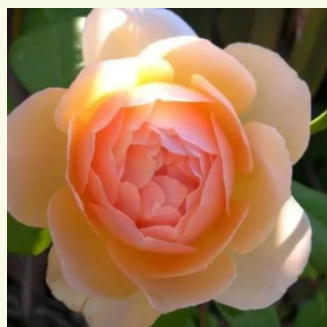

Rosa Ausjo

barackszínű - sárga árnyalat - angol rózsa
90-120 cm
intenzív illatú rózsa - gyöngyvirág aromájú -
gyöngyvirág aromájú
David Austin