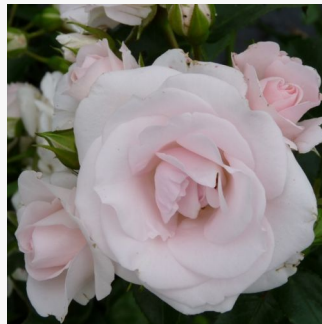

Rosa Taniripsa

fehér - rózsaszín árnyalat - virágágyi floribunda
rózsza
50-80 cm
nem illatos rózsza - -
Christian Evers