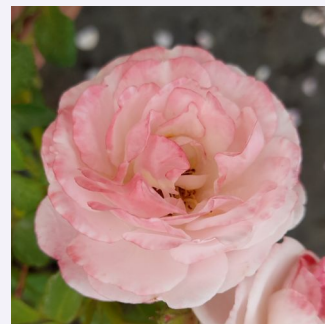

Rosa New Dreams

rózsaszín - parkrózsa
150-200 cm
diszkrét illatú rózsa - gyümölcsös aromájú -
gyümölcsös aromájú
Martin Vissers