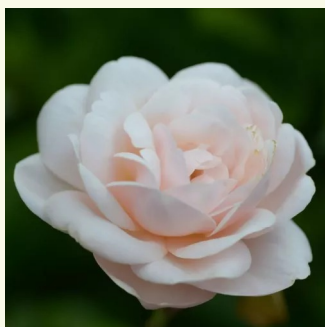

Rosa Vichy®

világos rózsaszín - nosztalgia rózsza
80-100 cm
intenzív illatú rózsza - gyöngyvirág aromájú -
gyöngyvirág aromájú
G. Delbard