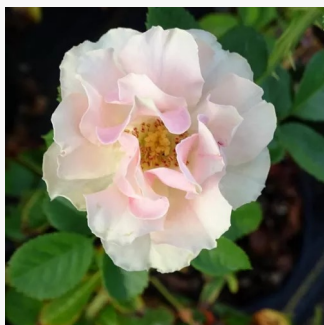

Rosa Greensleeves

-- - virágágyi floribunda rózsza
60-80 cm
nem illatos rózsza - -
Jack L. Harkness