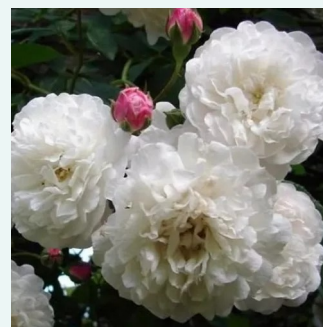

Rosa Félicité et Perpétue

fehér - világosrózsaszín árnyalat - történelmi -
rambler, futó - kúszó rózsa
450-610 cm
intenzív illatú rózsa - szegfűszeg aromájú -
szegfűszeg aromájú
Antoine A. Jacques