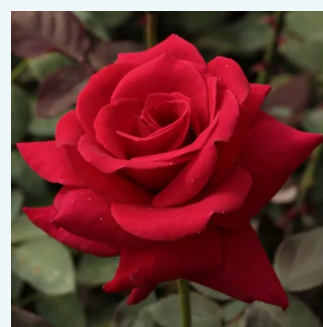

Rosa National Trust

sötétpiros - teahibrid rózsa
60-100 cm
diszkrét illatú rózsa - grapefruit aromájú -
grapefruit aromájú
Samuel Darragh McGredy IV.