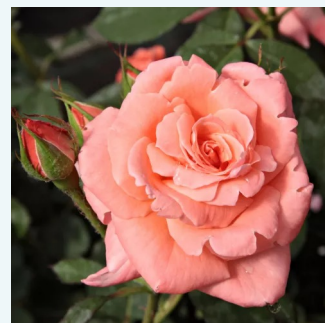

Rosa Sonia Meilland®

lazacrózsaszín - teahibrid rózsa
75-120 cm
intenzív illatú rózsa - savanyú aromájú - savanyú
aromájú
Marie-Louise (Louissette) Meilland