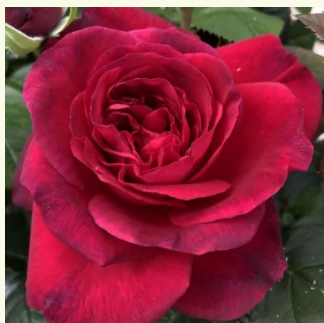

Rosa La Rose Monsieur

vörös - nosztalgia rózsa
100-150 cm
intenzív illatú rózsa - barack aromájú - barack
aromájú
Arnaud Delbard