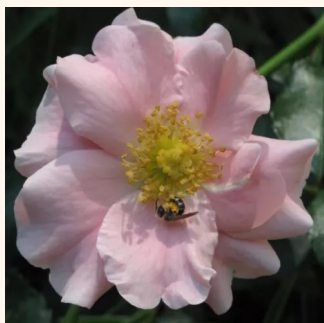

**Rosa Satin Haze®**

világos rózsaszín - talajtakaró rózsza  
30-40 cm  
nem illatos rózsza - -  
Christian Evers

**Rosa Sommerabend®**

vörös - talajtakaró rózsza  
30-50 cm  
nem illatos rózsza - -  
W. Kordes & Sons