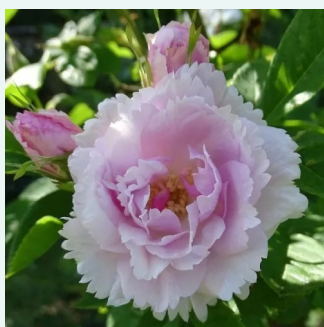

Rosa Fimbriata

fehér - rózsaszín árnyalat - történelmi - régi kerti
rózsa
120-150 cm
közepesen illatos rózsa - citrom aromájú - citrom
aromájú
Morlet