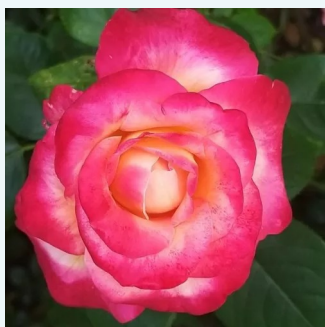

**Rosa Barkarole®**

sötétpiros - teahibrid rózsa  
90-160 cm  
diszkrét illatú rózsa - gyümölcsös aromájú -  
gyümölcsös aromájú  
Hans Jürgen Evers, Mathias Tantau, Jr.

**Rosa Barmacreme**

sárga - teahibrid rózsa  
80-100 cm  
-----  
René Barth

**Rosa Barolbcel**

vörös - sárga - teahibrid rózsa  
90-100 cm  
diszkrét illatú rózsa - citrom aromájú - citrom  
aromájú  
Roseaies Barth

**Rosa Baronne E. de Rothschild**

sötétrózsaszín - teahibrid rózsa  
90-130 cm  
nem illatos rózsa - -  
Meilland International