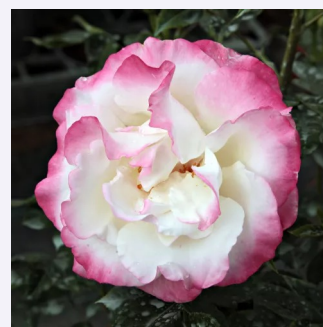

**Rosa Lidija Freimane**

- - - parkrózsa  
150-200 cm  
intenzív illatú rózsa - - - -  
Roberts Abolins

**Rosa Lydia®**

sötét narancssárga - parkrózsa  
180-220 cm  
intenzív illatú rózsa - édes aromájú - édes  
aromájú  
Reimer Kordes