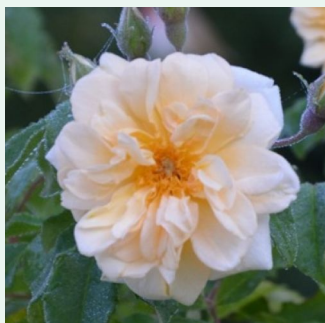

Rosa Alister Stella Gray

sárga - rambler, kúszó rózsza
250-500 cm
közepesen illatos rózsza - barack aromájú -
barack aromájú
Alexander Hill Gray