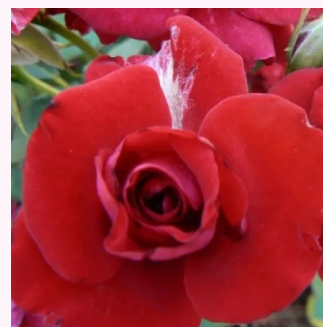

Rosa Randilla Rouge

vörös - törpe - mini rózsza
30-40 cm
nem illatos rózsza - -
-