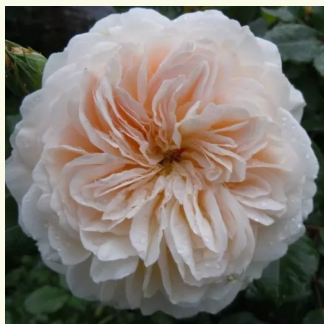

Rosa Crocus Rose

fehér - angol rózsa
90-120 cm
diszkrét illatú rózsa - málna aromájú - málna
aromájú
David Austin