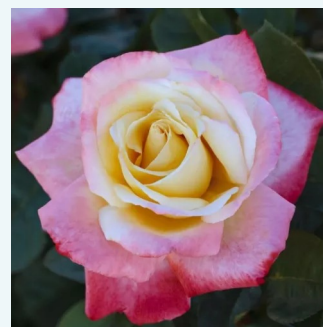

Rosa Laetitia Casta®

krémszínű - rózsaszín sziromszél - teahibrid
rózsa
70-130 cm
intenzív illatú rózsa - barack aromájú - barack
aromájú
Meilland International