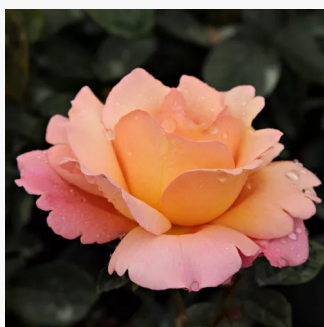

Rosa Animo

narancssárga - virágágyi floribunda rózsza
100-160 cm
intenzív illatú rózsza - mangó aromájú - mangó
aromájú
De Ruiter Innovations BV.