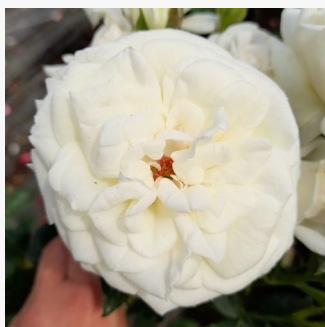

**Rosa Zahara™**

fehér - virágágyi floribunda rózsa  
60-80 cm  
intenzív illatú rózsa - savanyú aromájú - savanyú  
aromájú  
L. Pernille Olesen, Mogens Nyegaard Olesen

**Rosa Abrud**

rózsaszín - parkrózsa  
200-250 cm  
diszkrét illatú rózsa - gyöngyvirág aromájú -  
gyöngyvirág aromájú  
Márk Gergely