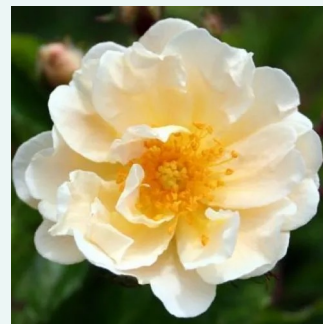

Rosa Goldfinch

krémfehér - történelmi - régi kerti rózsza
50-100 cm
diszkrét illatú rózsza - gyümölcsös aromájú -
gyümölcsös aromájú
George Paul, Jr.