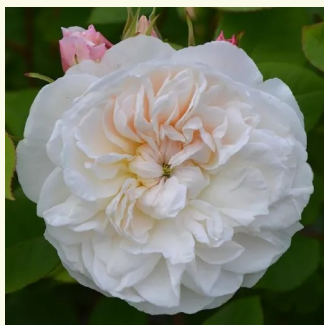

Rosa Dalintore

krémszínű - nosztalgia rózsa
80-100 cm
közepesen illatos rózsa - centifólia aromájú -
centifólia aromájú
Davide Dalla Libera