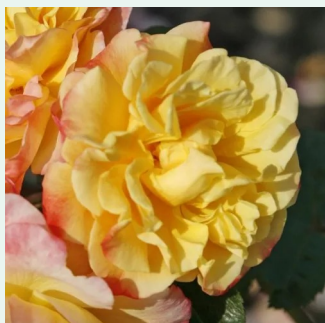

Rosa Moonlight®

citromsárga - rózsaszín árnyalat - climber, futó rózsza
200-300 cm
intenzív illatú rózsza - alma aromájú - alma aromájú
W. Kordes' Söhne®