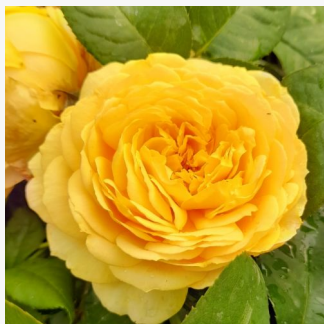

Rosa My Dad

sárga - virágágyi floribunda rózsza
80-90 cm
diszkrét illatú rózsza - pézsmas aromájú -
pézsmas aromájú
Bob Matthews