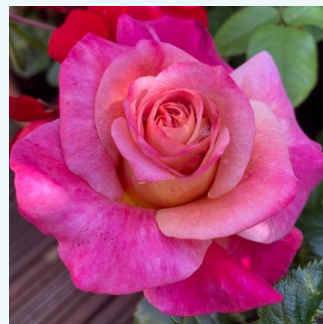

Rosa Eurydome

rózsaszín - sárga - teahibrid rózsa
60-80 cm
közepesen illatos rózsa - - - -
Bernard Panozzo