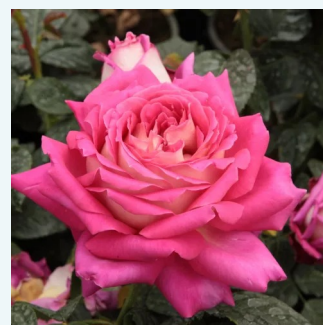

Rosa Tanger™

rózsaszín - krémszínű szíromfonák - teahibrid
rózsa
50-150 cm
diszkrét illatú rózsa - ánizs aromájú - ánizs
aromájú
Pedro (Pere) Dot