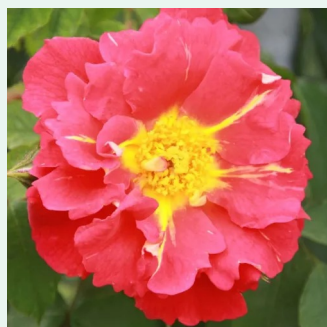

**Rosa Awakening™**

világos rózsaszín - climber, futó rózsza  
200-400 cm  
intenzív illatú rózsza - centifólia aromájú - centifólia aromájú  
Jan Böhm

**Rosa Bajazzo®**

sötétrózsaszín - climber, futó rózsza  
200-300 cm  
nem illatos rózsza - -  
Tim Hermann Kordes