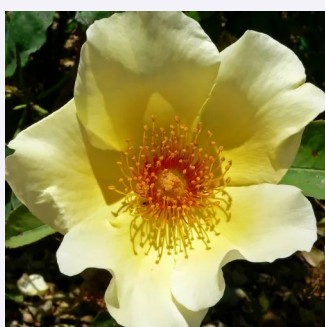

Rosa Golden Wings

világossárga - vadrózsa
100-200 cm
diszkrét illatú rózsa - damaszkuszi aromájú -
damaszkuszi aromájú
Roy E. Shepherd