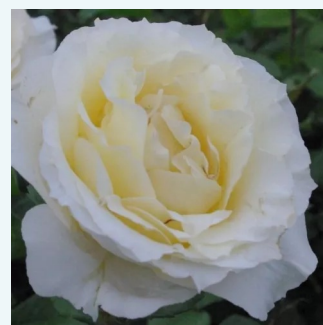

Rosa Iris Honey

vajszínű - teahibrid rózsa
100-120 cm
diszkrét illatú rózsa - gyöngyvirág aromájú -
gyöngyvirág aromájú
-