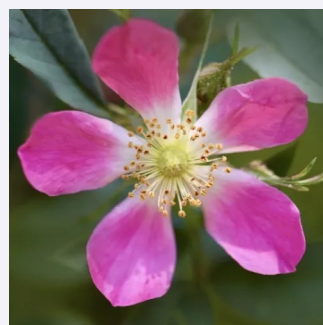

Rosa Rubrifolia

rózsaszín - fehér - vadrózsza
150-350 cm
közepesen illatos rózsza - vanília aromájú - vanília
aromájú
-