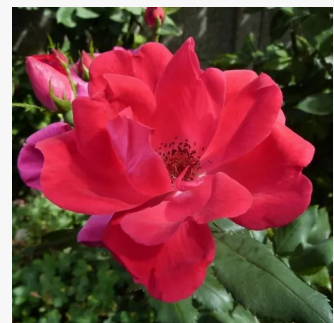

Rosa Knock Out®

cseresznyepiros - virágágyi floribunda rózsza
60-80 cm
nem illatos rózsza - -
William J. Radler