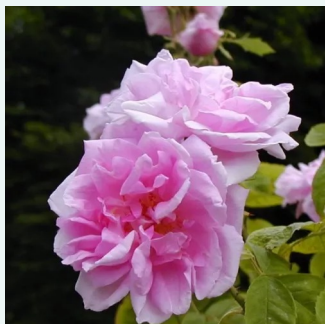

Rosa Quatre Saisons®

világos rózsaszín - történelmi - damaszkuszi
rózsa
120-150 cm
intenzív illatú rózsa - eper aromájú - eper
aromájú