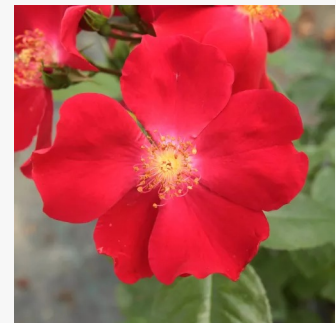

Rosa Heilige Bilhildis

sötétpiros - virágágyi floribunda rózsza
40-60 cm
nem illatos rózsza - -
Márk Gergely