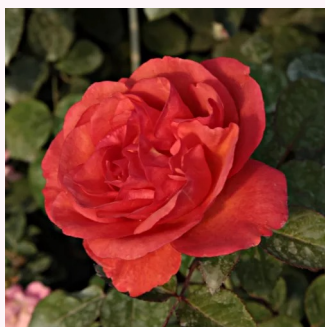

Rosa Jaipur™

narancssárga - törpe - mini rózsza
20-40 cm
nem illatos rózsza - -
Mogens Nyegaard Olesen