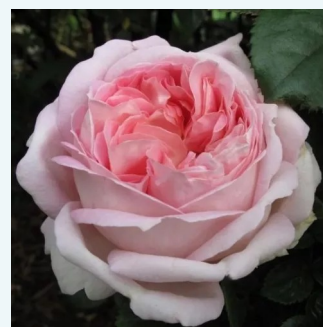

Rosa Myriam™

világos rózsaszín - teahibrid rózsa
75-80 cm
intenzív illatú rózsa - fahéj aromájú - fahéj
aromájú
Anne G. Cocker