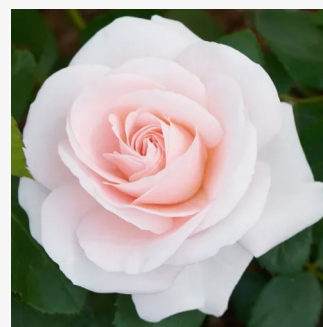

Rosa Anna Ancher™

világos rózsaszín - virágágyi floribunda rózsza
80-120 cm
diszkrét illatú rózsza - savanyú aromájú - savanyú
aromájú
Mogens Nyegaard Olesen