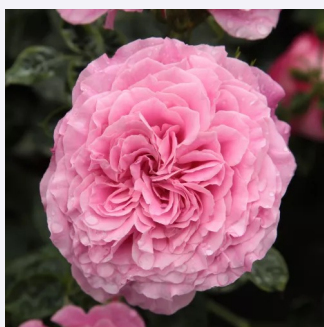

Rosa Szent Erzsébet

rózsaszín - parkróżsa
150-200 cm
diszkrét illatú rózsza - alma aromájú - alma
aromájú
Márk Gergely