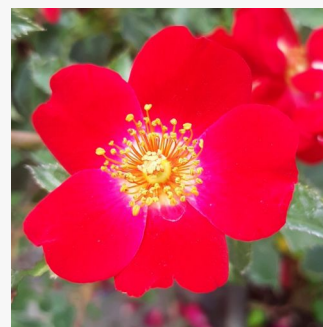

Rosa Amulet™

élénkvrös - virágágyi polianta rózsza
40-50 cm
diszkrét illatú rózsza - gyümölcsös aromájú -
gyümölcsös aromájú
PhenoGeno Roses