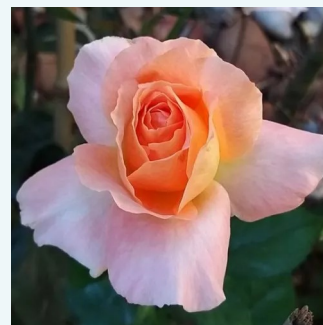

Rosa Reulife

világos rózsaszín - teahibrid rózsa
60-100 cm
diszkrét illatú rózsa - ibolya aromájú - ibolya aromájú
Pierre Reuter