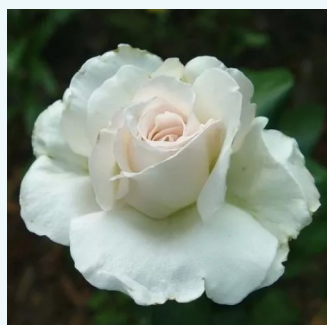

**Rosa Metropolitan®**

fehér - teahibrid rózsa  
90-120 cm  
intenzív illatú rózsa - - - -  
Alain Meilland

**Rosa Metro™**

krémszínű - teahibrid rózsa  
80-110 cm  
közepesen illatos rózsa - pézsmás aromájú -  
pézsmás aromájú  
Samuel Darragh McGredy IV.