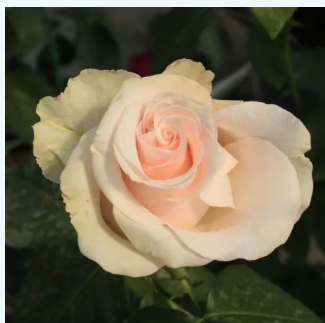

Rosa Csini Csani

barackrózsaszín - teahibrid rózsa
60-70 cm
diszkrét illatú rózsa - gyümölcsös aromájú -
gyümölcsös aromájú
Márk Gergely