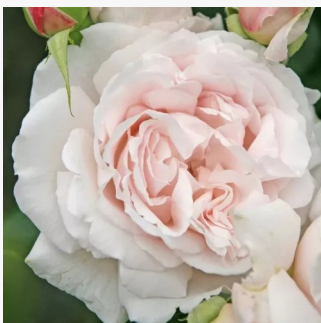

Rosa Constanze Mozart®

világos rózsaszín - virágágyi floribunda rózsza
80-100 cm
intenzív illatú rózsza - vanília aromájú - vanília aromájú
W. Kordes & Sons