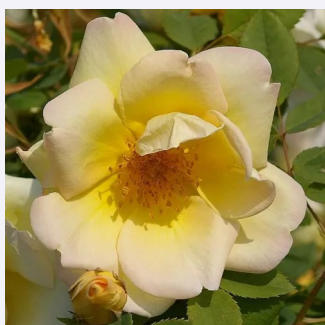

Rosa Frühlingsgold®

sárga - vadrózsa
200-400 cm
intenzív illatú rózsa - fűszer aromájú - fűszer
aromájú
Wilhelm J.H. Kordes II.