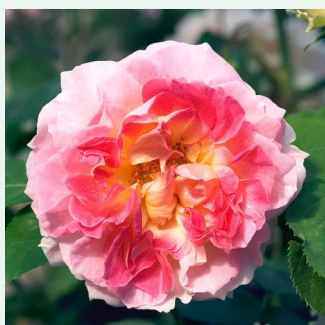

Rosa César

rózsaszín - climber, futó rózsza
300-500 cm
diszkrét illatú rózsza - ánizs aromájú - ánizs
aromájú
Meilland International