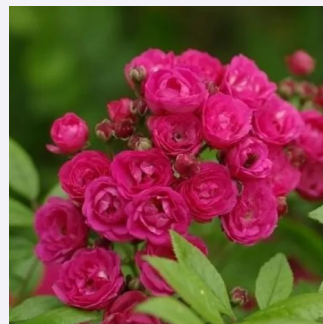

Rosa Dinky®

sötétrózsaszín - magenta árnyalat - parkrózsa
90-120 cm
diszkrét illatú rózsa - citrom aromájú - citrom
aromájú
Ann Velle Boudolf