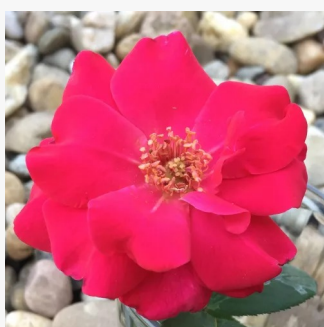

Rosa Anne Poulsen®

karmazsinvrös - virágágyi floribunda rózsza
60-100 cm
diszkrét illatú rózsza - málna aromájú - málna
aromájú
Poulsen, Svend