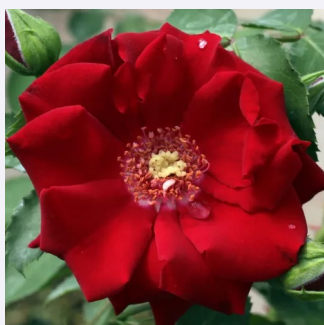

Rosa Roter Korsar®

vörös - parkrózsza
120-150 cm
diszkrét illatú rózsza - alma aromájú - alma
aromájú
W. Kordes & Sons