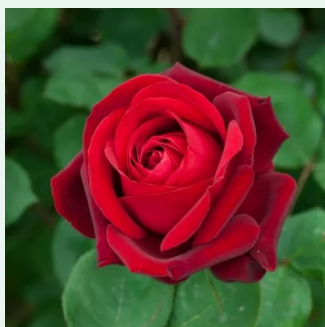

Rosa Edith Piaf® Gpt

sötétvörös - climber, futó rózsza
200-400 cm
intenzív illatú rózsza - ánizs aromájú - ánizs
aromájú
William J. Radler