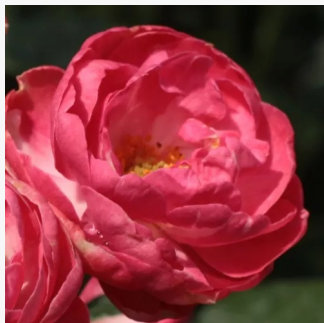

Rosa Dick Koster™

sötétrósaszín - virágágyi polianta rózsa
30-70 cm
diszkrét illatú rózsa - pézsma aromájú - pézsma
aromájú
D.A. Koster