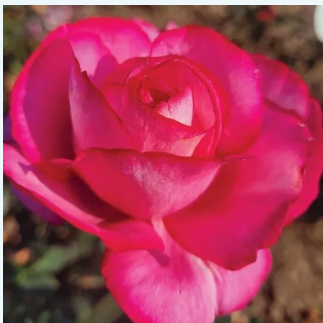

Rosa Guignol

rózsaszín - teahibrid rózsa
80-100 cm
diszkrét illatú rózsa - - - -
Pierre Orard