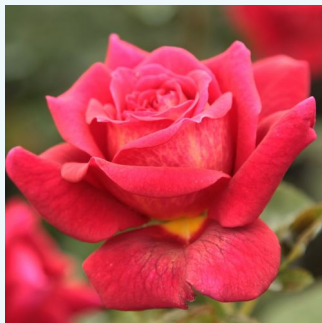

Rosa L'Ami des Jardins™

málnapiros - teahibrid rózsa
90-100 cm
diszkrét illatú rózsa - málna aromájú - málna
aromájú
Dominique Massad