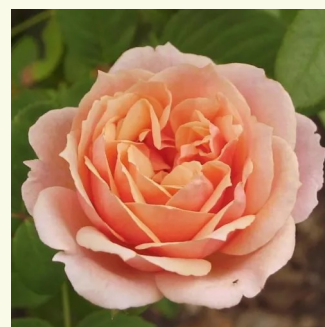

**Rosa Paris**

rózsaszín - nosztalgia rózsza  
80-120 cm  
- - - - -  
Takunori Kimura

**Rosa Paul Bocuse™**

barackrózsaszín - nosztalgia rózsza  
120-150 cm  
diszkrét illatú rózsza - málna aromájú - málna  
aromájú  
Dominique Massad