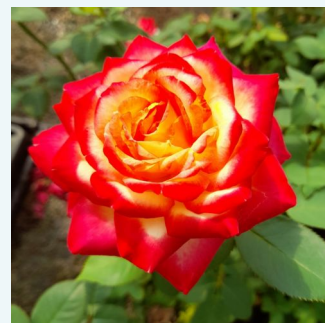

**Rosa Bel Ange®**

rózsaszín - teahibrid rózsa  
100-150 cm  
közepesen illatos rózsa - gyümölcsös aromájú -  
gyümölcsös aromájú  
Louis Lens

**Rosa Belle de la Carniere**

világos rózsaszín - teahibrid rózsa  
90-100 cm  
diszkrét illatú rózsa - grapefruit aromájú -  
grapefruit aromájú  
Fabien Ducher

**Rosa Belle de Lyra**

sárga - teahibrid rózsa  
90-120 cm  
diszkrét illatú rózsa - kajsziabarack aromájú -  
kajsziabarack aromájú  
G. Delbard

**Rosa Bellevue ®**

vörös - teahibrid rózsa  
75-90 cm  
diszkrét illatú rózsa - pézsma aromájú - pézsma  
aromájú  
W. Kordes & Sons