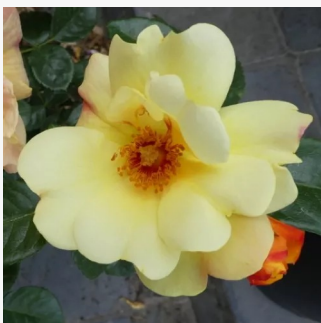

**Rosa Kempelen Farkas emléke**

világos rózsaszín - virágágyi polianta rózsza  
40-50 cm  
nem illatos rózsza - -  
Márk Gergely

**Rosa Kenendure**

sárga - virágágyi floribunda rózsza  
50-60 cm  
nem illatos rózsza - -  
David Kenny