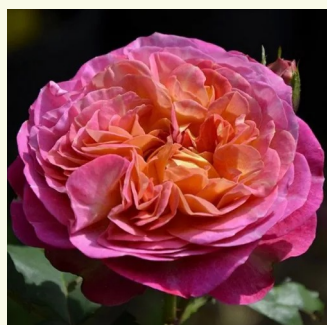

**Rosa Casteu Gombert**

krémsárga - nosztalgia rózsza  
80-100 cm  
diszkrét illatú rózsza - méz aromájú - méz aromájú  
Dominique Massad

**Rosa Centenaire de l'Hay-les-roses**

rózsaszín szíromszél - narancssárga szírombelső  
- nosztalgia rózsza  
100-120 cm  
intenzív illatú rózsza - gyöngyvirág aromájú -  
gyöngyvirág aromájú  
Dominique Massad