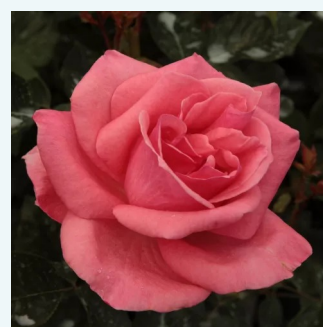

Rosa Sebastian Schultheis

rózsaszín - teahibrid rózsa
100-150 cm
diszkrét illatú rózsa - alma aromájú - alma aromájú
Heinrich Schultheis