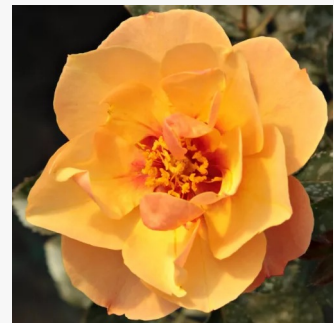

Rosa Persian Sun™

narancssárga - virágágyi floribunda rózsza
60-70 cm
diszkrét illatú rózsza - barack aromájú - barack aromájú
Martin Vissers