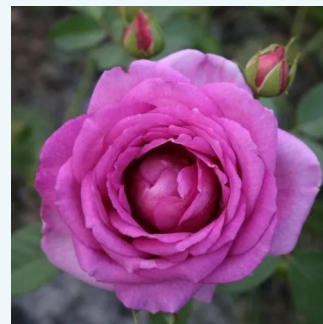

Rosa Village de Saint Yrieix

sötétrózsaszín - lila árnyalat - teahibrid rózsa
60-80 cm
intenzív illatú rózsa - alma aromájú - alma
aromájú
Bernard Panozzo