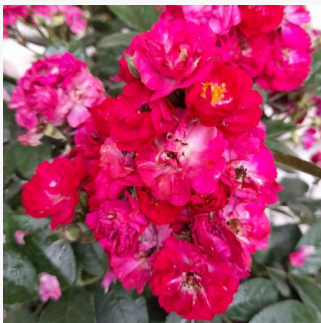

Rosa Steel Fabric

rózsaszín - -
60-90 cm
nem illatos rózsza - -
-