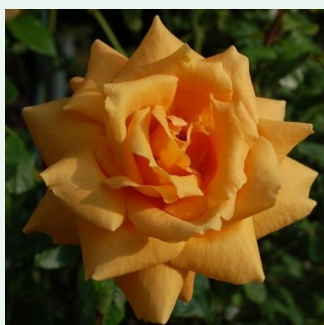

Rosa Chevreuse

-- - climber, futó rózsza
150-250 cm
közepesen illatos rózsza - ---
W. Kordes & Sons