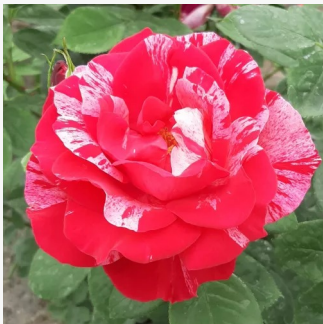

Rosa Delstrobla

rósaszín - fehér csíkos - virágágyi floribunda
rózsa
80-100 cm
diszkrét illatú rózsa - centifólia aromájú -
centifólia aromájú
Georges Delbard