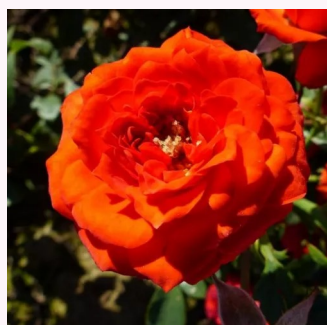

Rosa Orange Symphonie

narancssárga - törpe - mini rózsza
30-50 cm
nem illatos rózsza - -
Meilland International