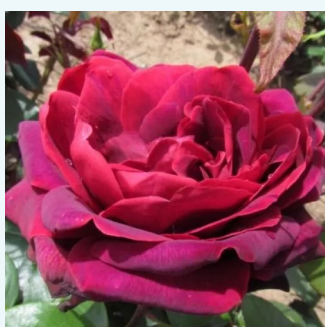

Rosa Sealed with a Kiss™

sötétvörös - teahibrid rózsa
80-90 cm
intenzív illatú rózsa - ánizs aromájú - ánizs aromájú
Nola M. Simpson