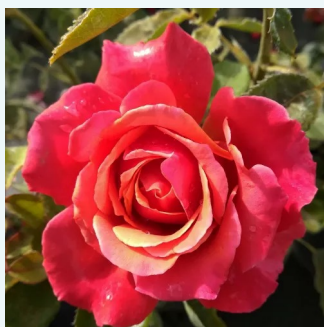

Rosa Copper Lights™

rózsaszín - narancssárga árnyalat - teahibrid
rózsa
100-120 cm
diszkrét illatú rózsa - pézsmás aromájú -
pézsmás aromájú
Nola M. Simpson