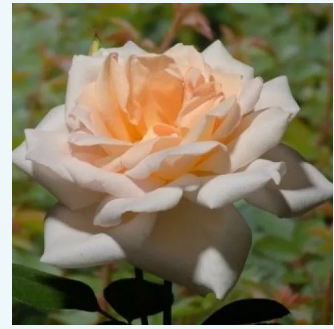

Rosa Grand Mogul

vajszínű - rózsaszín árnyalat - teahibrid rózsa
100-120 cm
diszkrét illatú rózsa - tea aromájú - tea aromájú
Georges Delbard, Andre Chabert