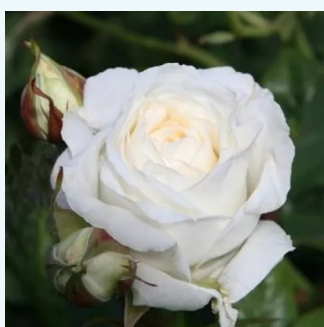

Rosa Claus Dalby™

fehér - teahibrid rózsa
90-100 cm
intenzív illatú rózsa - savanyú aromájú - savanyú
aromájú
Mogens Nyegaard Olesen