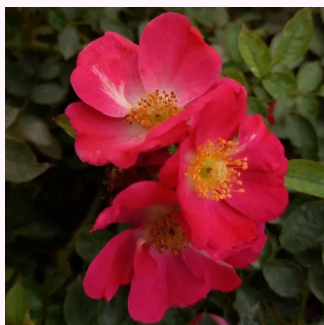

Rosa Bay™

rózsaszín - törpe - mini rózsza
20-40 cm
nem illatos rózsza - -
Mogens Nyegaard Olesen