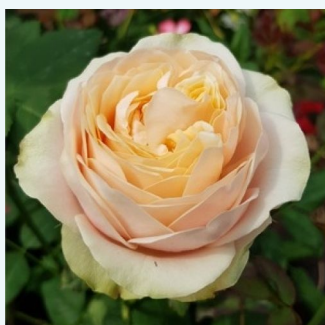

Rosa Marie Natale

sárga - rózsaszín szíromszél - teahibrid rózsa
60-80 cm
diszkrét illatú rózsa - - - -
Tadashi Nakazawa