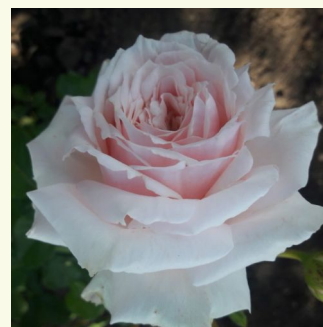

Rosa Shioli

-- - nosztalgia rózsa
80-100 cm
intenzív illatú rózsa - - - -
-