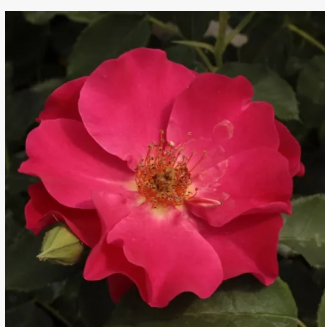

Rosa Anna Mège™

piros - virágágyi floribunda rózsza
50-100 cm
diszkrét illatú rózsza - mangó aromájú - mangó
aromájú
Dominique Massad