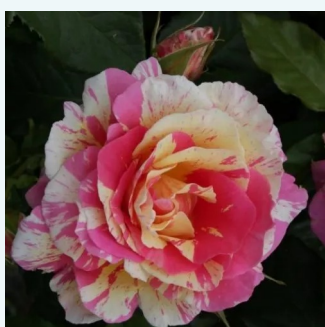

**Rosa Chrysler Imperial**

sötétvörös - teahibrid rózsa  
60-100 cm  
intenzív illatú rózsa - pézsma aromájú - pézsma  
aromájú  
Dr. Walter Edward Lammerts

**Rosa Clarita™**

korallpiros - teahibrid rózsa  
60-100 cm  
diszkrét illatú rózsa - alma aromájú - alma  
aromájú  
Francis Meilland