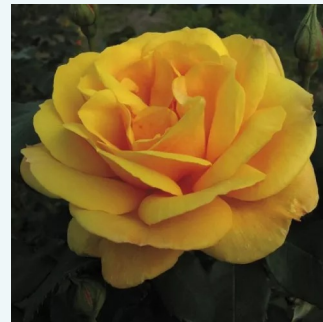

**Rosa General MacArthur™**

sötétrózsaszín - teahibrid rózsa  
120-150 cm  
intenzív illatú rózsa - alma aromájú - alma  
aromájú  
Edward Gurney Hill

**Rosa Gina Lollobrigida®**

sárga - teahibrid rózsa  
90-100 cm  
diszkrét illatú rózsa - pézsma aromájú - pézsma  
aromájú  
Alain Meilland

**Rosa Gold Crown®**

világossárga - teahibrid rózsa  
70-110 cm  
intenzív illatú rózsa - centifólia aromájú -  
centifólia aromájú  
Reimer Kordes

**Rosa Golden Apatit**

aransárga - teahibrid rózsa  
60-80 cm  
intenzív illatú rózsa - - - -  
Samuel Darragh McGredy IV.