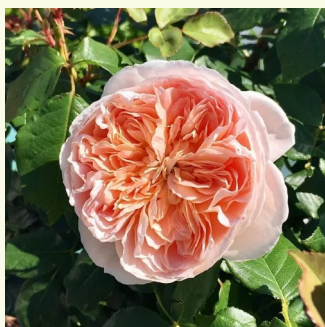

Rosa Clara Schumann

barackrózsaszín - nosztalgia rózsa
100-150 cm
diszkrét illatú rózsa - orgona aromájú - orgona
aromájú
Christian Schultheis