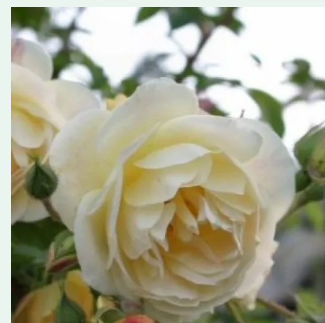

Rosa Scarman's Golden Rambler

sárga - rambler, kúszó rózsza
250-600 cm
közepesen illatos rózsza - barack aromájú -
barack aromájú
John Scarman