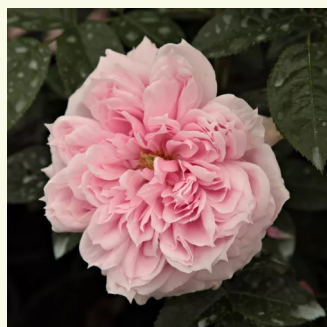

Rosa Aqualina

világos rózsaszín - nosztalgia rózsa
70-100 cm
intenzív illatú rózsa - alma aromájú - alma
aromájú
Hans Jürgen Evers