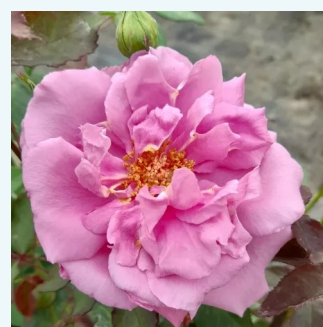

Rosa Mauve Melodee

lila - rózsaszín árnyalat - teahibrid rózsa
100-120 cm
közepesen illatos rózsa - barack aromájú - barack aromájú
Frank C. Raffel