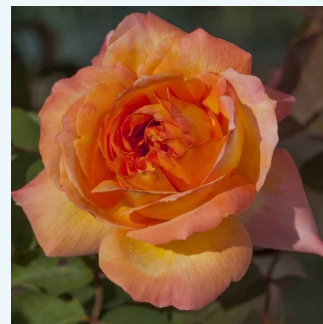

Rosa René Goscinny®

rózsaszín - narancssárga árnyalat - teahibrid rózsa
60-80 cm
intenzív illatú rózsa - barack aromájú - barack aromájú
Alain Antoine Meiland