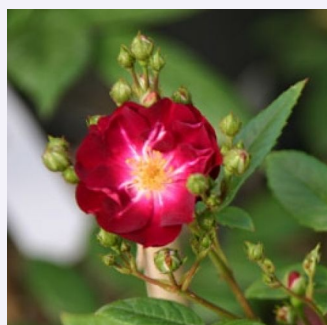

Rosa Ilmenau

vörös - parkrózsa
100-120 cm
diszkrét illatú rózsa - - - -
Karl Hetzel