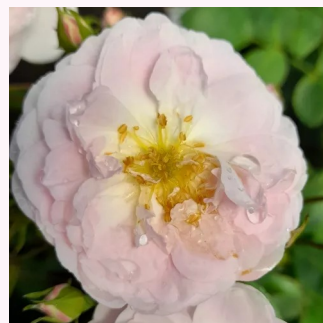

Rosa Dainty White

fehér - rózsaszín árnyalat - törpe - mini rózsza
40-50 cm
diszkrét illatú rózsza - orgona aromájú - orgona
aromájú
John Scarman