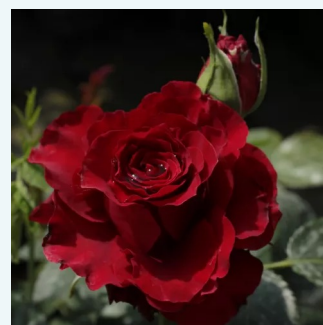

Rosa Schwarze Madonna™

karmazsinvörös - teahibrid rózsa
70-100 cm
diszkrét illatú rózsa - eper aromájú - eper aromájú
Wilhelm II Kordes & Reimer & Werner Kordes