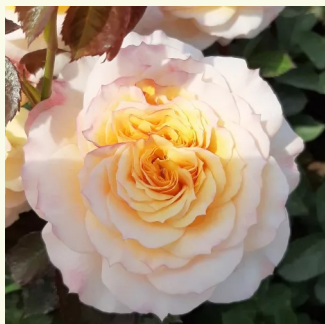

Rosa Georges Denjean™

sárga - narancssárga árnyalat - nosztalgia rózsa
80-100 cm
intenzív illatú rózsa - centifólia aromájú - centifólia aromájú
Dominique Massad