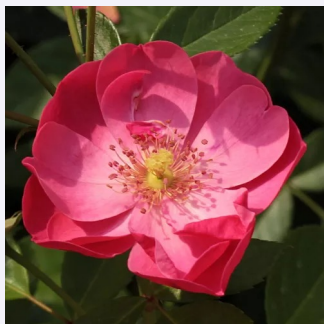

Rosa Angela®

rózsaszín - parkrózsa
100-150 cm
intenzív illatú rózsa - fahéj aromájú - fahéj
aromájú
Reimer Kordes