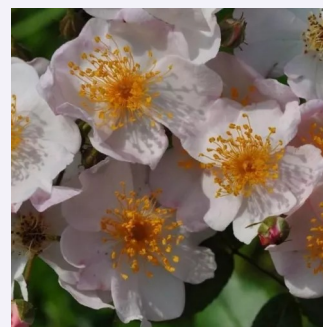

Rosa Lenadbial

fehér - rózsaszín árnyalat - parkrózsa
90-120 cm
intenzív illatú rózsa - - - -
Louis Lens