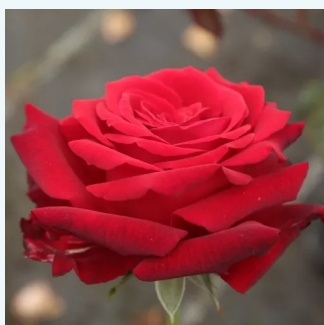

Rosa Ingrid Bergman™

élénk vörös - teahibrid rózsa
80-120 cm
közepesen illatos rózsa - édes aromájú - édes
aromájú
L. Pernille Olesen, Mogens Nyegaard Olesen