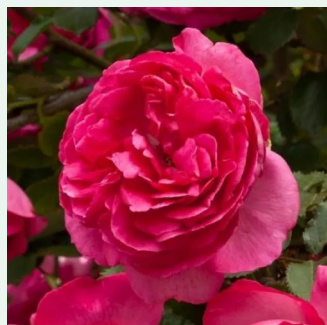

Rosa Cyclamen Pierre de Ronsard®

sötétrózsaszín - krémszínű szirmfonák -
climber, futó rózsza
300-320 cm
diszkrét illatú rózsza - vanília aromájú - vanília
aromájú
Reg Tomerlin