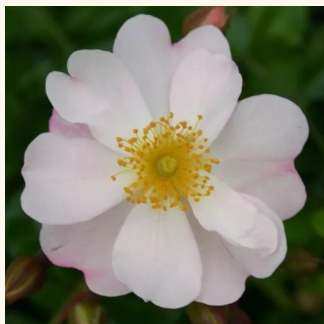

**Rosa Medeo®**

fehér - világosrózsaszín árnyalat - talajtakaró  
rózsza  
60-70 cm  
diszkrét illatú rózsza - orgona aromájú - orgona  
aromájú  
W. Kordes & Sons

**Rosa Nadia® Meilandecor®**

sárga - talajtakaró rózsza  
50-60 cm  
közepesen illatos rózsza - pézsma aromájú -  
pézsmás aromájú  
Alain Meilland