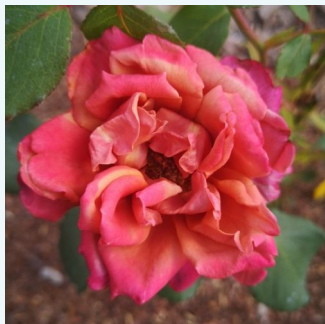

**Rosa Centennial Star™**

aranyárga - rózsaszín szíromszél - teahibrid  
rózsa  
80-120 cm  
intenzív illatú rózsa - édes aromájú - édes  
aromájú  
Alain Meilland

**Rosa Cha-Cha**

-- - teahibrid rózsa  
60-80 cm  
diszkrét illatú rózsa - - - -  
Kikuo Teranishi