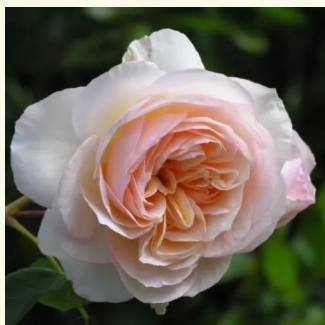

**Rosa Paris**

rózsaszín - nosztalgia rózsza  
80-120 cm  
- - - - -  
Takunori Kimura

**Rosa Paul Bocuse™**

barackrózsaszín - nosztalgia rózsza  
120-150 cm  
diszkrét illatú rózsza - málna aromájú - málna  
aromájú  
Dominique Massad