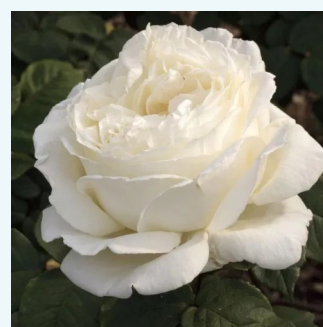

Rosa Jeanne Moreau®

krémszínű - teahibrid rózsa
80-90 cm
intenzív illatú rózsa - alma aromájú - alma
aromájú
Meilland International