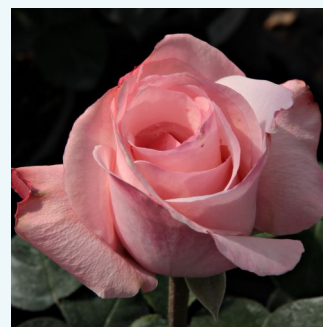

Rosa Delset

világos rózsaszín - teahibrid rózsa
50-150 cm
diszkrét illatú rózsa - damaszkuszi aromájú -
damaszkuszi aromájú
Georges Delbard, Andre Chabert