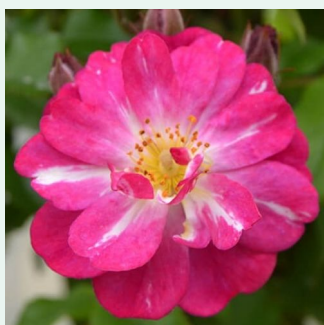

**Rosa Délicieuse Gourmandise**

rózsaszín - narancssárga árnyalat - climber, futó  
rózsa  
150-400 cm  
közepesen illatos rózsa - - - -  
Daniel Schmitz

**Rosa Demokracie™**

sötétvörös - climber, futó rózsa  
380-420 cm  
nem illatos rózsa - -  
Jan Böhm