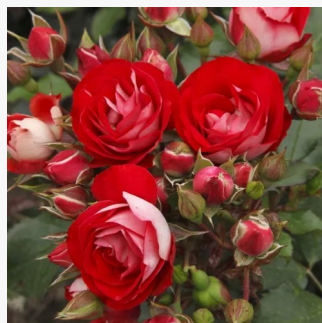

Rosa Rosige Landdrostei®

vörös - fehér szziromfonák - virágágyi floribunda rózsza
60-70 cm
diszkrét illatú rózsza - méz aromájú - méz aromájú
W. Kordes & Sons