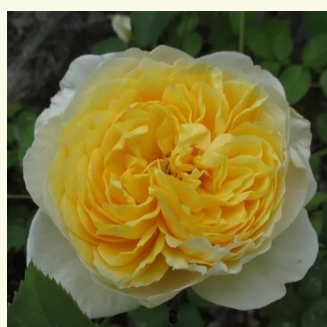

Rosa Charlotte

sárga - angol rózsza
90-185 cm
diszkrét illatú rózsza - szegfűszeg aromájú -
szegfűszeg aromájú
David Austin