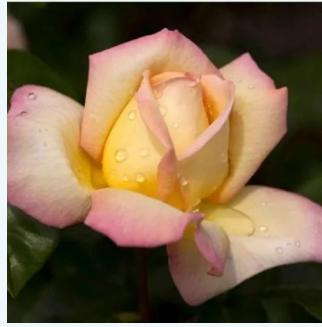

**Rosa Rose Aimée™**

aranyárga - rózsaszín szíromszél - teahibrid  
rózsa  
50-150 cm  
intenzív illatú rózsa - barack aromájú - barack  
aromájú  
Jean-Marie Gaujard

**Rosa Rose Gaujard**

rózsaszín - fehér szíromfonák - teahibrid rózsa  
100-120 cm  
diszkrét illatú rózsa - - - -  
Jean-Marie Gaujard