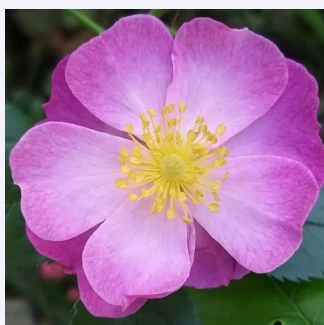

Rosa Interlav

rózsaszín - parkrózsa
120-240 cm
nem illatos rózsa - -
-