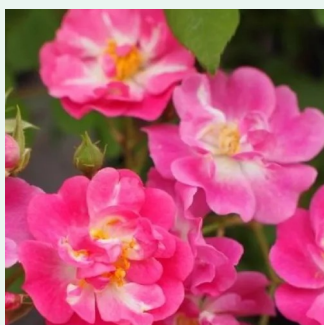

**Rosa Perseus**

citromsárga - climber, futó rózsza  
200-300 cm  
intenzív illatú rózsza - szegfűszeg aromájú -  
szegfűszeg aromájú  
G. Delbard

**Rosa Petra's Perpetual**

rózsaszín - climber, futó rózsza  
150-300 cm  
diszkrét illatú rózsza - alma aromájú - alma  
aromájú  
John Scarman