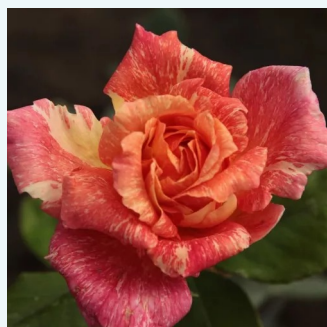

Rosa Mediterranea™

lazacrózszaszín - sárga csíkos - teahibrid rózsa
50-150 cm
intenzív illatú rózsa - mangó aromájú - mangó
aromájú
Pedro (Pere) Dot