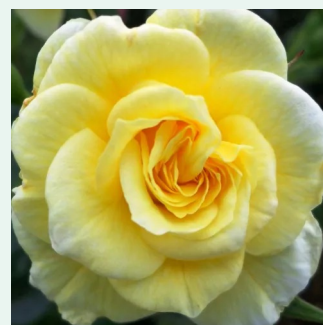

**Rosa Souvenir de J. Mermet**

rózsaszín - rambler, kúszó rózsza  
300-600 cm  
közepesen illatos rózsza - gyümölcsös aromájú -  
gyümölcsös aromájú  
Louis Mermet

**Rosa Summertime**

krémsárga - climber, futó rózsza  
215-245 cm  
diszkrét illatú rózsza - méz aromájú - méz aromájú  
Christopher H. Warner