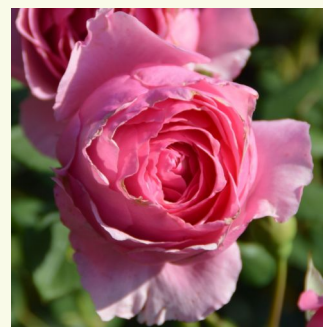

Rosa Werner von Simson

rózsaszín - nosztalgia rózsza
120-150 cm
intenzív illatú rózsza - eper aromájú - eper
aromájú
John Scarman