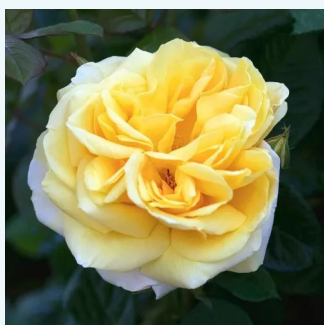

Rosa Michelangelo®

sárga - teahibrid rózsa
120-130 cm
közepesen illatos rózsa - pézsmas aromájú -
pézsmas aromájú
Alain Meilland