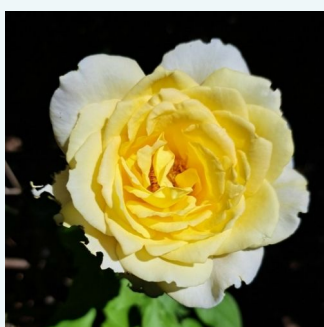

**Rosa Impératrice Farah™**

fehér - vörös szíromszél - teahibrid rózsa  
90-120 cm  
diszkrét illatú rózsa - gyümölcsös aromájú -  
gyümölcsös aromájú  
Georges Delbard

**Rosa Ingrid Bergman™**

élénk vörös - teahibrid rózsa  
80-120 cm  
közepesen illatos rózsa - édes aromájú - édes  
aromájú  
L. Pernille Olesen, Mogens Nyegaard Olesen

**Rosa Iris Honey**

vajszínű - teahibrid rózsa  
100-120 cm  
diszkrét illatú rózsa - gyöngyvirág aromájú -  
gyöngyvirág aromájú  
-

**Rosa Isabel de Ortiz®**

rózsaszín - fehér szíromfonák - teahibrid rózsa  
80-120 cm  
diszkrét illatú rózsa - ánizs aromájú - ánizs  
aromájú  
Reimer Kordes