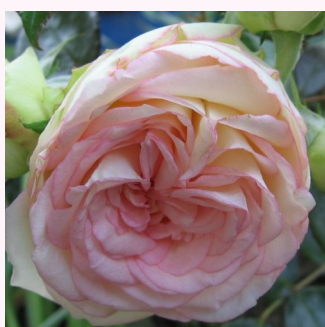

Rosa Kerberos

krémfehér - rózsaszín szíromszél - törpe - mini
rózsza
30-50 cm
diszkrét illatú rózsza - alma aromájú - alma
aromájú
Hans Jürgen Evers