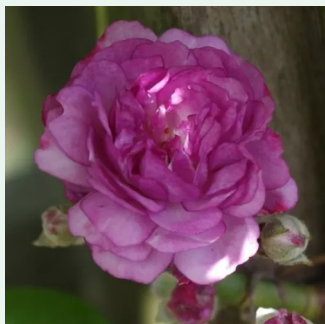

**Rosa Rosarium Uetersen®**

sötétrózsaszín - climber, futó rózsza  
330-370 cm  
közepesen illatos rózsza - alma aromájú - alma  
aromájú  
Reimer Kordes

**Rosa Rose de Tolbiac®**

világos rózsaszín - climber, futó rózsza  
200-300 cm  
nem illatos rózsza - -  
Tim Hermann Kordes