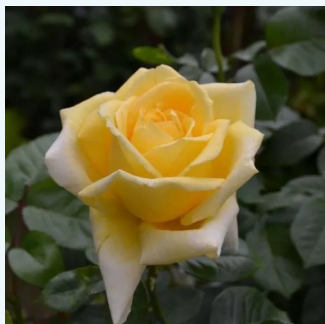

Rosa Epi d'Or

sárga - teahibrid rózsa
60-80 cm
diszkrét illatú rózsa - eper aromájú - eper
aromájú
G. Delbard