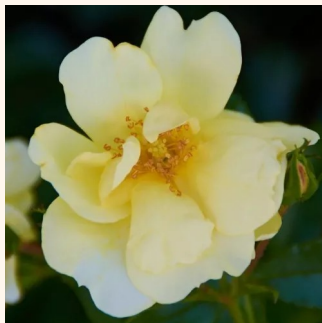

Rosa Celina

sárga - talajtakaró rózsza
60-80 cm
diszkrét illatú rózsza - pézsma aromájú - pézsma
aromájú
Werner Noack