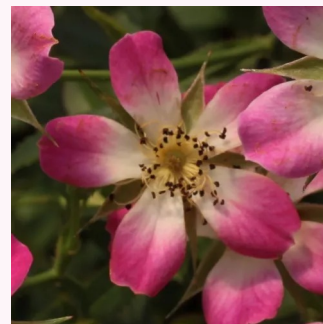

Rosa Sára

rózsaszín - krémszínű szirombelső - törpe - mini
rózsza
30-40 cm
nem illatos rózsza - -
Györy Szilveszter