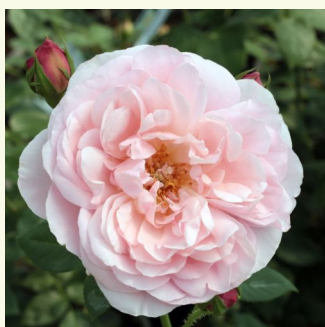

Rosa Sonia Rykiel™

rózsaszín - nosztalgia rózsa
120-150 cm
intenzív illatú rózsa - - - -
Dominique Massad