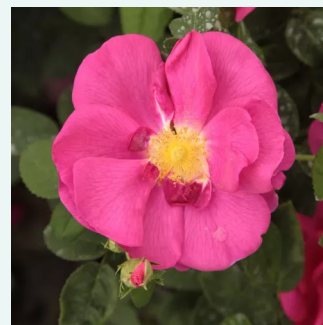

Rosa Gallica 'Officinalis'

sötétrózsaszín - történelmi - gallica rózsa
90-150 cm
intenzív illatú rózsa - alma aromájú - alma
aromájú