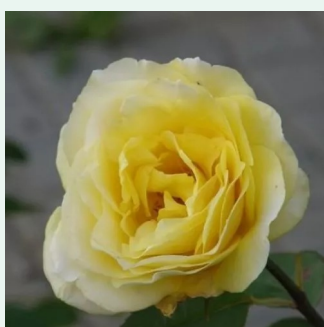

Rosa Dune®

sárga - climber, futó rózsa
250-300 cm
közepesen illatos rózsa - édes aromájú - édes
aromájú
G. Delbard