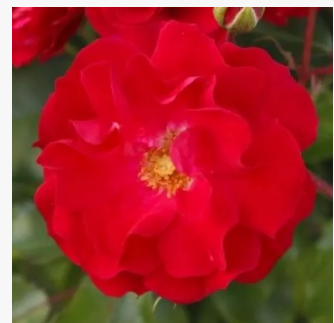

Rosa Rotilia®

karmazsinvörös - virágágyi floribunda rózsza
60-80 cm
diszkrét illatú rózsza - grapefruit aromájú - grapefruit aromájú
Wilhelm Kordes III.