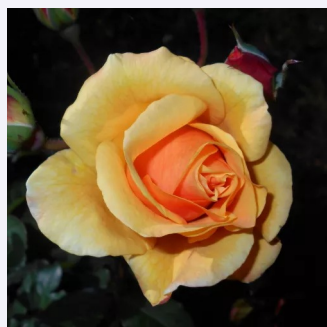

Rosa Postillion®

aranyárga - parkrózsza
160-180 cm
diszkrét illatú rózsza - gyöngyvirág aromájú -
gyöngyvirág aromájú
W. Kordes & Sons