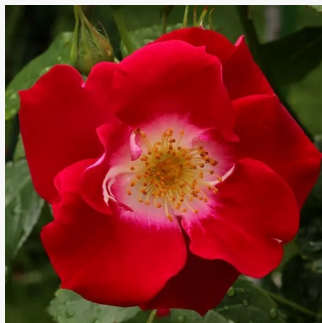

Rosa Winky Girl

vörös - virágágyi floribunda rózsza
80-100 cm
diszkrét illatú rózsza - - - -
Martin Vissers