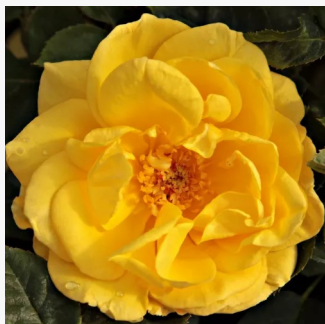

**Rosa Gipsy**

-- - virágágyi floribunda rózsza  
80-120 cm  
diszkrét illatú rózsza - - - -  
Seizo Suzuki

**Rosa Goldbeet**

sötétsárga - virágágyi floribunda rózsza  
120-150 cm  
nem illatos rózsza - -  
Werner Noack