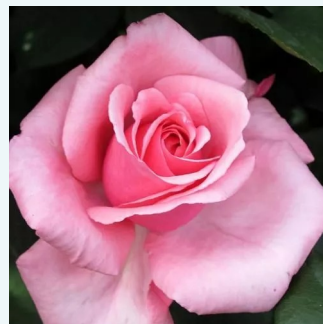

Rosa Carina®

rózsaszín - teahibrid rózsa
70-100 cm
közepesen illatos rózsa - citrom aromájú - citrom
aromájú
Alain Meilland