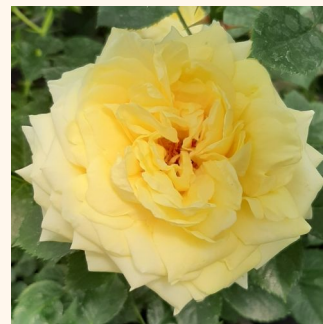

**Rosa Medeo®**

fehér - világosrózsaszín árnyalat - talajtakaró  
rózsza  
60-70 cm  
diszkrét illatú rózsza - orgona aromájú - orgona  
aromájú  
W. Kordes & Sons

**Rosa Nadia® Meilandecor®**

sárga - talajtakaró rózsza  
50-60 cm  
közepesen illatos rózsza - pézsma aromájú -  
pézsmás aromájú  
Alain Meilland