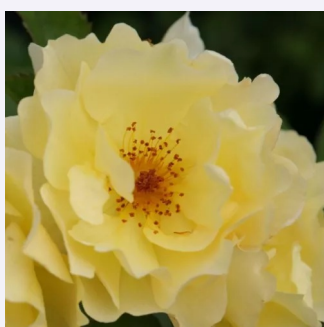

**Rosa Golden Wings**

világossárga - vadrózsa  
100-200 cm  
diszkrét illatú rózsa - damaszkuszi aromájú -  
damaszkuszi aromájú  
Roy E. Shepherd

**Rosa Goldspatz®**

világossárga - parkrózsa  
120-200 cm  
nem illatos rózsa - -  
W. Kordes' Söhne®