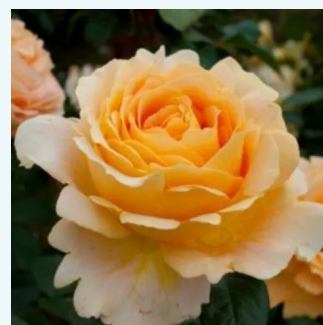

Rosa Crème brûlée

krémsárga - teahibrid rózsa
50-70 cm
diszkrét illatú rózsa - gyümölcsös aromájú -
gyümölcsös aromájú
Hans Jürgen Evers