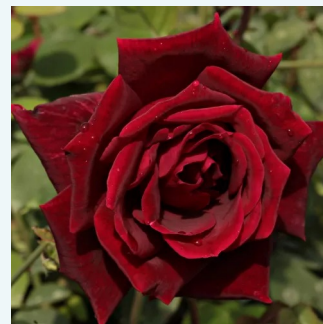

Rosa Papa Meilland®

sötét bordó - teahibrid rózsa
90-120 cm
intenzív illatú rózsa - damaszkuszi aromájú -
damaszkuszi aromájú
Alain Meilland