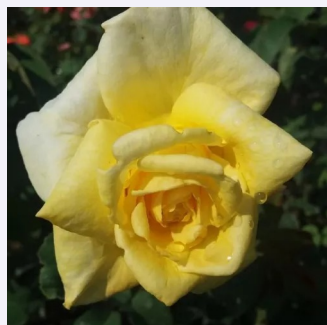

Rosa Apache

sárga - parkrózsa
150-200 cm
intenzív illatú rózsa - édes aromájú - édes
aromájú
Gordon J. Von Abrams