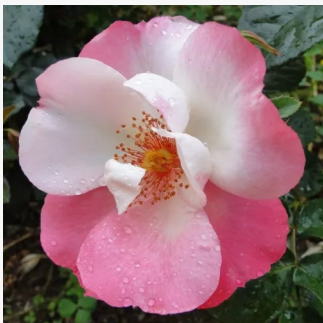

Rosa Occhi di Fata

fehér - rózsaszín szíromszél - virágágyi floribunda
rózsza
60-70 cm
nem illatos rózsza - -
Enrico Barni