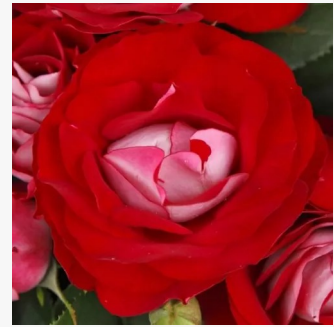

Rosa Rose Der Einheit®

vörös - virágágyi floribunda rózsza
60-70 cm
diszkrét illatú rózsza - eper aromájú - eper aromájú
W. Kordes & Sons