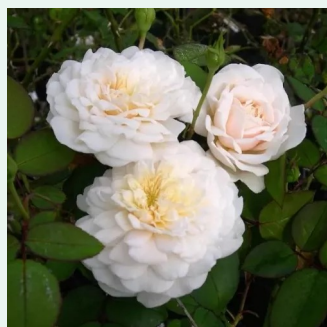

Rosa Colonial White®

fehér - climber, futó rózsza
250-400 cm
diszkrét illatú rózsza - kajszibarack aromájú -
kajszibarack aromájú