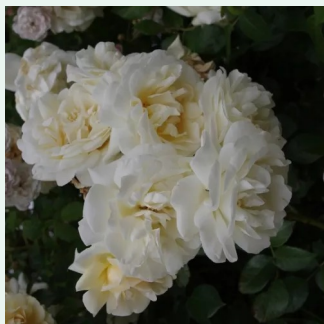

Rosa Crème de la crème

krémfehér - climber, futó rózsza
200-250 cm
intenzív illatú rózsza - - - -
Douglas L. Gandy