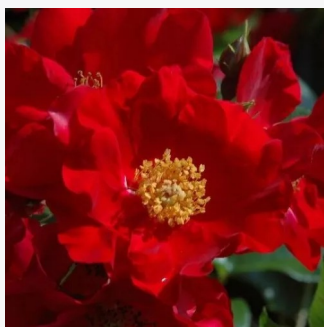

Rosa Alsace

vörös - virágágyi floribunda rózsza
80-100 cm
diszkrét illatú rózsza - - - -
Paul Pekmez