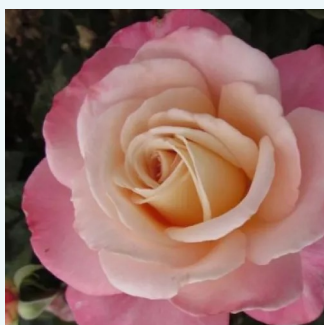

Rosa Cosmopolitan™

krémszínű - rózsaszín sziromszél - teahibrid
rózsa
80-110 cm
diszkrét illatú rózsa - kajszibarack aromájú -
kajszibarack aromájú
Nola M. Simpson