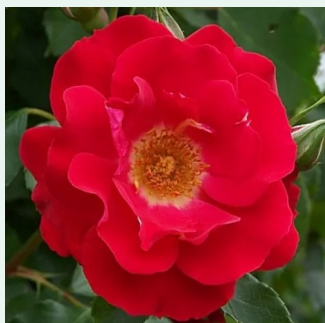

Rosa Evepro

vörös - világos sziromfonák - climber, futó rózsza
250-300 cm
nem illatos rózsza - -
André Eve