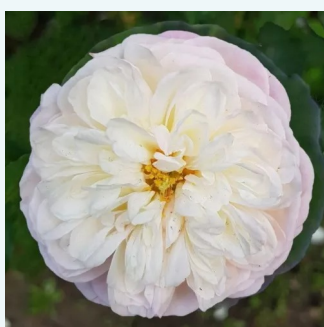

Rosa Nancy Bignon-Cordier

fehér - rózsaszín - teahibrid rózsa
90-100 cm
intenzív illatú rózsa - barack aromájú - barack
aromájú
Fabien Ducher