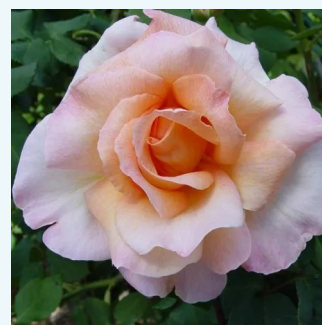

**Rosa Metropolitan®**

fehér - teahibrid rózsa  
90-120 cm  
intenzív illatú rózsa - - - -  
Alain Meilland

**Rosa Metro™**

krémszínű - teahibrid rózsa  
80-110 cm  
közepesen illatos rózsa - pézsmás aromájú -  
pézsmás aromájú  
Samuel Darragh McGredy IV.

**Rosa Michelangelo®**

sárga - teahibrid rózsa  
120-130 cm  
közepesen illatos rózsa - pézsmas aromájú -  
pézsmas aromájú  
Alain Meilland

**Rosa Michèle Meilland**

világos rózsaszín - sárga árnyalat - teahibrid  
rózsa  
90-100 cm  
közepesen illatos rózsa - orgona aromájú -  
orgona aromájú  
Francis Meilland