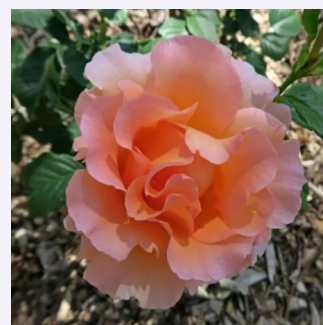

Rosa Jean de Luxembourg, roi de Bohême

rózsaszín - parkrózsa
120-150 cm
intenzív illatú rózsa - - - -
Fabien Ducher