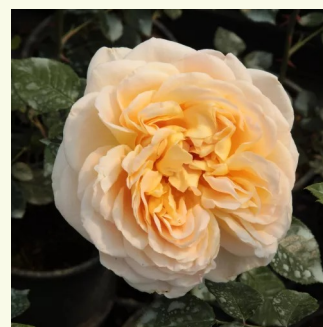

**Rosa Evelyn**

lazacrózsaszín - angol rózsa  
100-150 cm  
intenzív illatú rózsa - szegfűszeg aromájú -  
szegfűszeg aromájú  
David Austin

**Rosa Evevic**

világos rózsaszín - nosztalgia rózsa  
60-90 cm  
intenzív illatú rózsa - - - -  
Jérôme Rateau