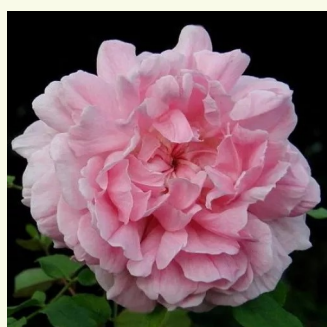

**Rosa Ariadne**

világos sárga - rózsaszín árnyalat - nosztalgia  
rózsa  
70-90 cm  
közepesen illatos rózsa - málna aromájú - málna  
aromájú  
Takunori Kimura

**Rosa Ausbite**

világos rózsaszín - angol rózsa  
150-180 cm  
intenzív illatú rózsa - pézsmás aromájú -  
pézsmás aromájú  
David Austin

**Rosa Ausblush**

világos rózsaszín - angol rózsa  
120-130 cm  
intenzív illatú rózsa - pézsmás aromájú - pézsmás  
aromájú  
David Austin

**Rosa Ausbord**

rózsaszín - angol rózsa  
100-180 cm  
intenzív illatú rózsa - pézsmás aromájú - pézsmás  
aromájú  
David Austin

**Rosa Ausclub**

világos rózsaszín - angol rózsa  
75-180 cm  
diszkrét illatú rózsa - barack aromájú - barack  
aromájú  
David Austin

**Rosa Ausglisten**

rózsaszín - angol rózsa  
90-150 cm  
diszkrét illatú rózsa - szegfűszeg aromájú -  
szegfűszeg aromájú  
David Austin