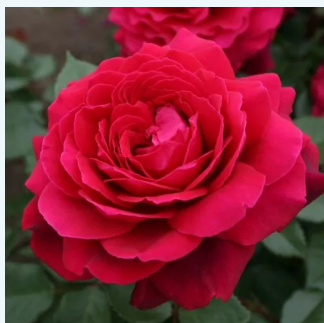

**Rosa Belle de Lyra**

sárga - teahibrid rózsa  
90-120 cm  
diszkrét illatú rózsa - kajsziabarack aromájú -  
kajsziabarack aromájú  
G. Delbard

**Rosa Bellevue ®**

vörös - teahibrid rózsa  
75-90 cm  
diszkrét illatú rózsa - pézsma aromájú - pézsma  
aromájú  
W. Kordes & Sons