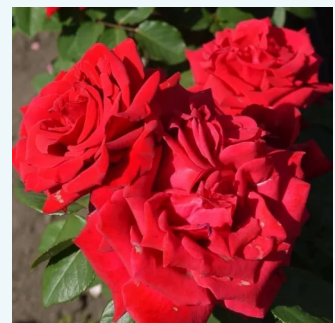

Rosa Valentino®

vörös - teahibrid rózsa
80-100 cm
diszkrét illatú rózsa - - - -
Enrico Barni